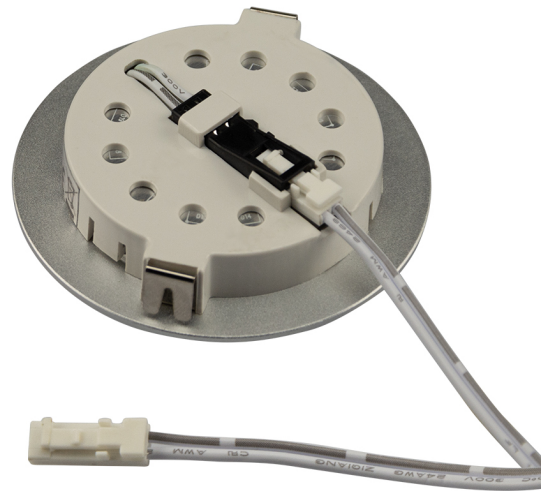

## LED MÖBELEINBAUSTRALER MINIAMP SILBER, 2W, 24V DC NEUTRALWEIß 4000K, DIMMBAR

Artikelnummer: 114469  
EAN: 9009377079733

### Produktspezifikation:

**Material:** Aluminium  
**Durchmesser in mm:** 65  
**Höhe in mm:** 15  
**Lochausschnitt in mm:** 58  
**Einbautiefe in mm:** 14  
**Nennspannung/Strom:** 24V DC  
**Bemessungsleistung in Watt:** 2  
**Wirkleistung in Watt:** 1,74  
**Farbtemperatur:** 4000K  
**Winkel:** 100°  
**Lumen:** 150 (150 lm/W)  
**Candela:** 67  
**CRI:** 83  
**Oberflächentemperatur:** 65°  
**Kühltemperatur:** 75°  
**Umgebungstemperatur:** -20° - 40°  
**Betriebsstunden lt. Hersteller:** 20000  
**Schutzart:** IP40  
**Dimmbar:** Ja

## LED MÖBELEINBAUSTRALER MINIAMP SILBER, 2W, 24V DC NEUTRALWEIß 4000K, DIMMBAR

Ø 58 mm

ISOLED

ISOLED

**114469**      **100°**      **150lm**

1 m      67 lx      Ø 2,4 m

2 m      17 lx      Ø 4,8 m

3 m      7 lx      Ø 7,2 m