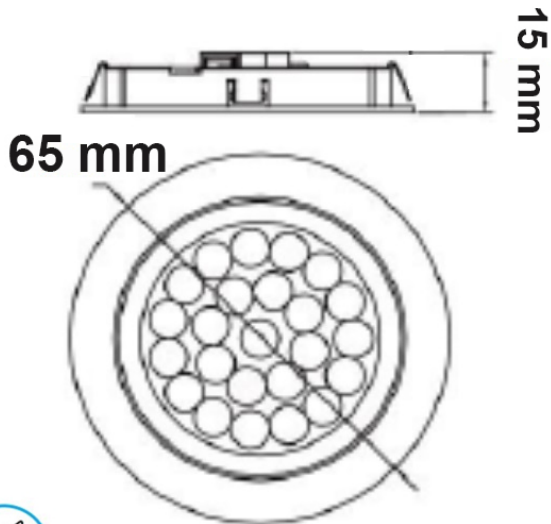

PRODUKT
DATENBLATT

ISOLED®

DE www.isoled.de
+49 228 30 43 89 85

AT www.isoled.at
+43 5372 219 999

CH www.isoled.ch
+41 44 787 04 75

LED MÖBELEINBAUSTRALER MINIAMP SILBER, 2W, 24V DC NEUTRALWEIß 4000K, DIMMBAR

Ø 58 mm

ISOLED