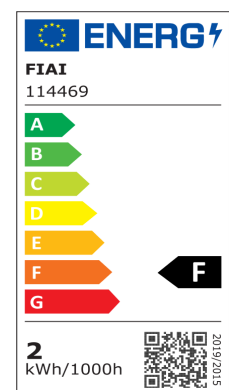

Erweiterte Produktspezifikationen: