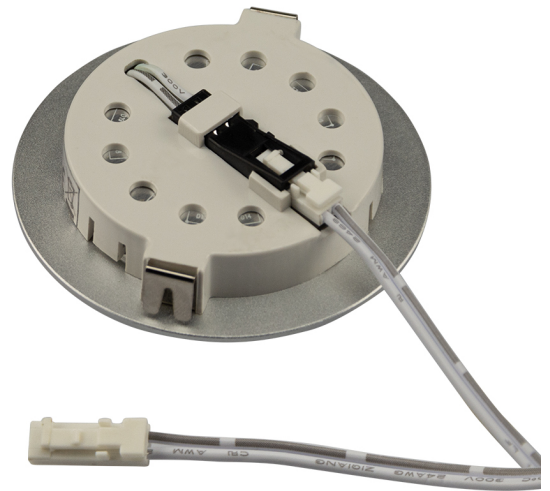

PRODUKT
DATENBLATT

ISOLED®

DE www.isoled.de
+49 228 30 43 89 85

AT www.isoled.at
+43 5372 219 999

CH www.isoled.ch
+41 44 787 04 75

LED MÖBELEINBAUSTRALER MINIAMP SILBER, 2W, 24V DC WARMWEIß 3000K, DIMMBAR

Artikelnummer: 114468
EAN: 9009377079696

Produktspezifikation:

Material: Aluminium
Durchmesser in mm: 65
Höhe in mm: 15
Lochausschnitt in mm: 58
Einbautiefe in mm: 14
Nennspannung/Strom: 24V DC
Bemessungsleistung in Watt: 2
Wirkleistung in Watt: 1,75
Farbtemperatur: 3000K
Winkel: 100°
Lumen: 140 (140 lm/W)
Candela: 62
CRI: 84
Oberflächentemperatur: 65°
Kühltemperatur: 75°
Umgebungstemperatur: -20° - 40°
Betriebsstunden lt. Hersteller: 20000
Schutzart: IP40
Dimmbar: Ja

Dimmspezifikation:

dimmbar per PWM (Pulsweiten modulierter Gleichspannungsversorgung) via vorgeschaltetem Controller oder dimmbaren Transformator

ISOLED

Für spezifische Prüfberichte, CE-Konformitätserklärungen und weitere Produktinformationen wenden Sie sich bitte an Ihren Ansprechpartner im Vertriebsinnen-/außendienst.

Ø 58 mm

ISOLED

ISOLED

114468 **100°** **140lm**

1 m 62 lx Ø 2,4 m

2 m 16 lx Ø 4,8 m

3 m 7 lx Ø 7,2 m

Erweiterte Produktspezifikationen: