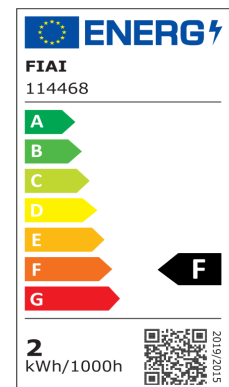

Erweiterte Produktspezifikationen: