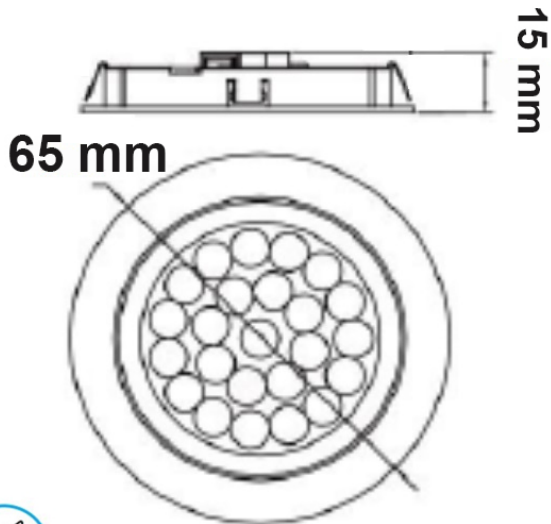

Artikelnummer: 114468
EAN: 9009377079696

Produktspezifikation:

Material: Aluminium
Durchmesser in mm: 65
Höhe in mm: 15
Lochausschnitt in mm: 58
Einbautiefe in mm: 14
Nennspannung/Strom: 24V DC
Bemessungsleistung in Watt: 2
Wirkleistung in Watt: 1,75
Farbtemperatur: 3000K
Winkel: 100°
Lumen: 140 (140 lm/W)
Candela: 62
CRI: 84
Oberflächentemperatur: 65°
Kühltemperatur: 75°
Umgebungstemperatur: -20° - 40°
Betriebsstunden lt. Hersteller: 20000
Schutzart: IP40
Dimmbar: Ja

Ø 58 mm

ISOLED

ISOLED

114468 **100°** **140lm**

1 m 62 lx Ø 2,4 m

2 m 16 lx Ø 4,8 m

3 m 7 lx Ø 7,2 m

Erweiterte Produktspezifikationen: