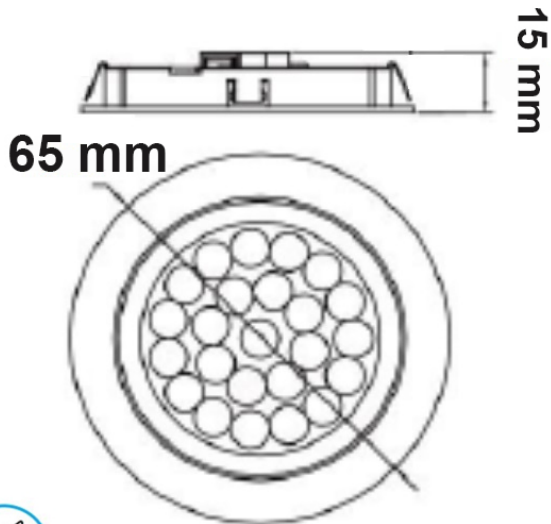

PRODUKT
DATENBLATT

ISOLED®

DE www.isoled.de
+49 228 30 43 89 85

AT www.isoled.at
+43 5372 219 999

CH www.isoled.ch
+41 44 787 04 75

LED MÖBELEINBAUSTRALER MINIAMP SILBER, 2W, 12V DC WARMWEIß 3000K, DIMMBAR

Ø 58 mm

ISOLED