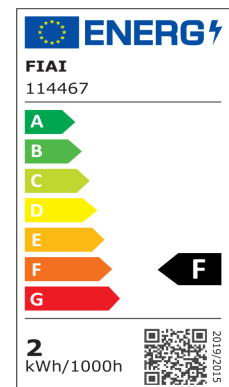

Erweiterte Produktspezifikationen: