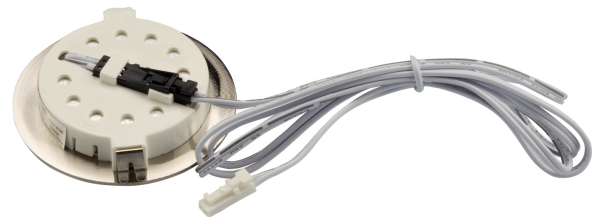

### Produktspezifikation:

Material: Aluminium  
Durchmesser in mm: 65  
Höhe in mm: 15  
Lochanschnitt in mm: 58  
Einbautiefe in mm: 14  
Nennspannung/Strom: 12V DC  
Bemessungsleistung in Watt: 2  
Wirkleistung in Watt: 1,74  
Farbtemperatur: 3000K  
Winkel: 100°  
Lumen: 140 (140 lm/W)  
Candela: 62  
CRI: 84  
Oberflächentemperatur: 65°  
Kühltemperatur: 75°  
Umgebungstemperatur: -20° - 40°  
Betriebsstunden lt. Hersteller: 20000  
Schutzart: IP40  
Dimmbar: Ja

## LED MÖBELEINBAUSTRALER MINIAMP SILBER, 2W, 12V DC WARMWEIß 3000K, DIMMBAR

Ø 58 mm

ISOLED

ISOLED

114467

100°

140lm

1 m