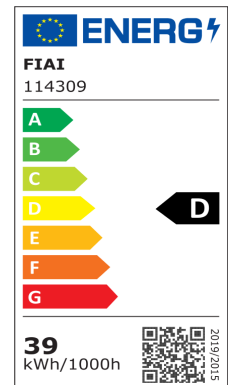

Erweiterte Produktspezifikationen: