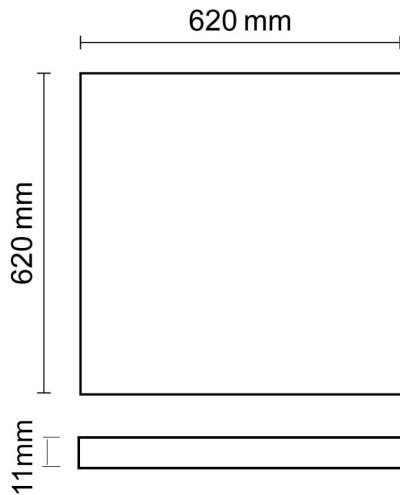

PRODUKT
DATENBLATT

ISOLED®

DE www.isoled.de
+49 228 30 43 89 85

AT www.isoled.at
+43 5372 219 999

CH www.isoled.ch
+41 44 787 04 75

LED PANEL PROFESSIONAL LINE 625 UGR19 8H, 36W, RAHMEN WEIß RAL 9016, NEUTRALWEIß, KNX DIMMBAR

ISOLED