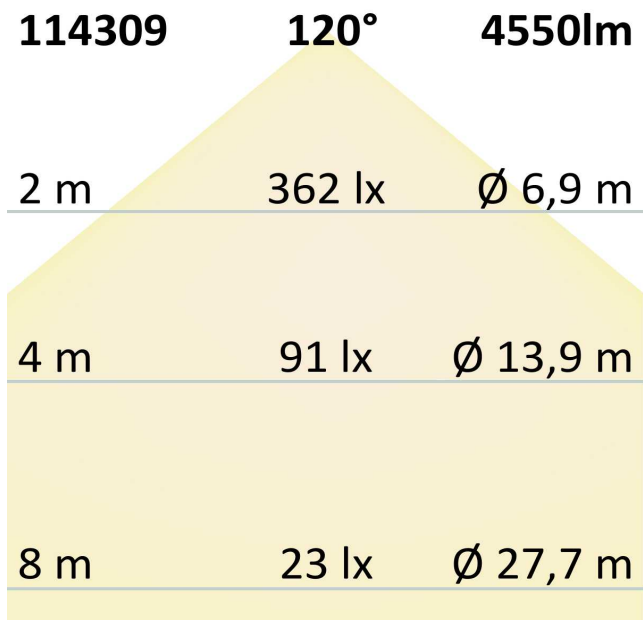

Erweiterte Produktspezifikationen:

Lichtberechnungsfile

Eine LDT-Datei zu diesem Leuchtmittel / dieser Leuchte für die Lichtplanung mit DIALux/Relux finden Sie auf der ISOLED® Bestellplattform.

Beschreibung und Daten

Ergänzende Informationen und Daten zu diesem Artikel stehen Ihnen auf dem