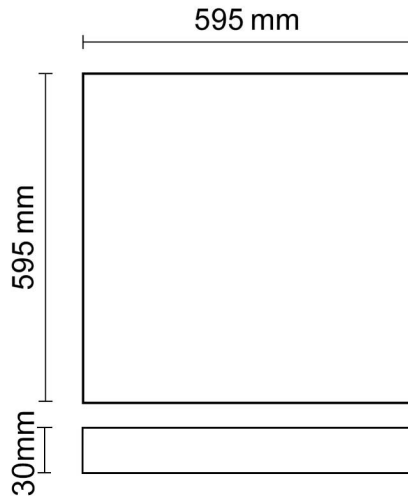

### Produktspezifikation:

**Material:** Aluminium  
**Länge in mm:** 595  
**Breite in mm:** 595  
**Höhe in mm:** 10  
**Nennspannung/Strom:** 180-295V AC  
**Bemessungsleistung in Watt:** 36  
**Wirkleistung in Watt:** 38,5  
**Farbtemperatur:** 3000K  
**Winkel:** 120°  
**Lumen:** 4500 (118 lm/W)  
**Candela:** 1432  
**CRI:** 80  
**Umgebungstemperatur:** -20° - 40°  
**Betriebsstunden lt. Hersteller:** 50000  
**Schutzart:** IP40  
**Dimmbar:** Ja  
**Inkl Trafo:** Ja

### Erweiterte Produktspezifikationen:

PRODUKT  
DATENBLATT

### UGR<19

ISOLED

**114305      120°      4500lm**

**2 m      358 lx      Ø 6,9 m**

**4 m      90 lx      Ø 13,9 m**

**8 m      22 lx      Ø 27,7 m**