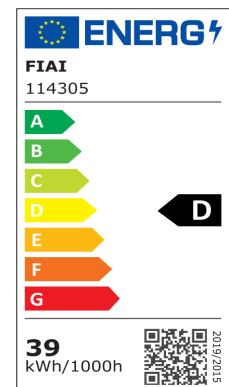

Erweiterte Produktspezifikationen: