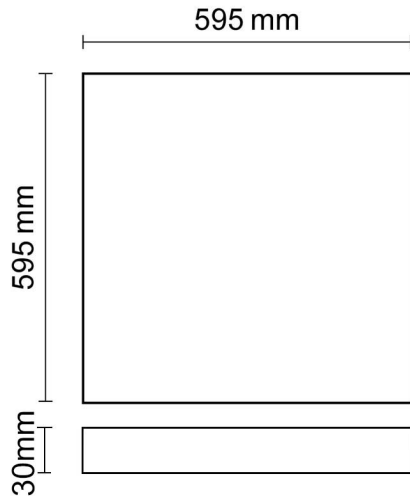

### Produktspezifikation:

**Material:** Aluminium  
**Länge in mm:** 595  
**Breite in mm:** 595  
**Höhe in mm:** 10  
**Nennspannung/Strom:** 180-295V AC  
**Bemessungsleistung in Watt:** 36  
**Wirkleistung in Watt:** 38,5  
**Farbtemperatur:** 4000K  
**Winkel:** 120°  
**Lumen:** 4600 (121 lm/W)  
**Candela:** 1464  
**CRI:** 80  
**Umgebungstemperatur:** -20° - 40°  
**Betriebsstunden lt. Hersteller:** 50000  
**Schutzart:** IP40  
**Dimmbar:** Ja  
**Inkl Trafo:** Ja

### Erweiterte Produktspezifikationen:

PRODUKT  
DATENBLATT

### UGR<19

ISOLED

**114302      120°      4600lm**

**2 m      366 lx      Ø 6,9 m**

**4 m      92 lx      Ø 13,9 m**

**8 m      23 lx      Ø 27,7 m**