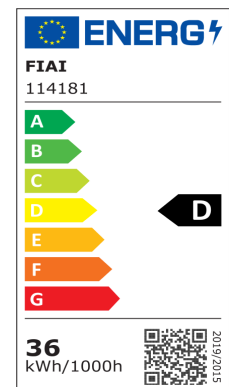

**PRODUKT
DATENBLATT**

ISOLED®

DE www.isoled.de
+49 228 30 43 89 85

AT www.isoled.at
+43 5372 219 999

CH www.isoled.ch
+41 44 787 04 75

LED PANEL UGR16 LINE 625, 36W, RAHMEN WEIß, NEUTRALWEIß, 1-10V DIMMBAR

Artikelnummer: 114181
EAN: 9009377077715

Produktspezifikation:

Material:	Polycarbonat
Länge in mm	620
Breite in mm	620
Höhe in mm	47
Nennspannung/Strom:	220-240V AC
Bemessungsleistung in Watt:	36
Wirkleistung in Watt:	35,7
Farbtemperatur:	4000K
Winkel:	100°
Lumen	4200 (120 lm/W)
Candela	1871
CRI	80
Umgebungstemperatur:	-20° - 40°
Betriebsstunden lt. Hersteller:	50000
Schutzart:	IP40
Dimmbar:	Ja

Dimmspezifikation:
dimmbar per 1-10V DC Steuerspannung
oder Drehpoti (100kΩ)

ISOLED

Für spezifische Prüfberichte, CE-Konformitätserklärungen und weitere Produktinformationen wenden Sie sich bitte an Ihren Ansprechpartner im Vertriebsinnen-/außendienst.

Erweiterte Produktspezifikationen:

ISOLED®

DE www.isoled.de
+49 228 30 43 89 85

AT www.isoled.at
+43 5372 219 999

CH www.isoled.ch
+41 44 787 04 75

LED PANEL UGR16 LINE 625, 36W, RAHMEN WEIß, NEUTRALWEIß, 1-10V DIMMBAR