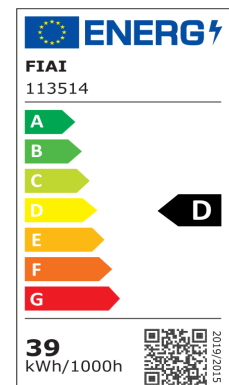

Erweiterte Produktspezifikationen: