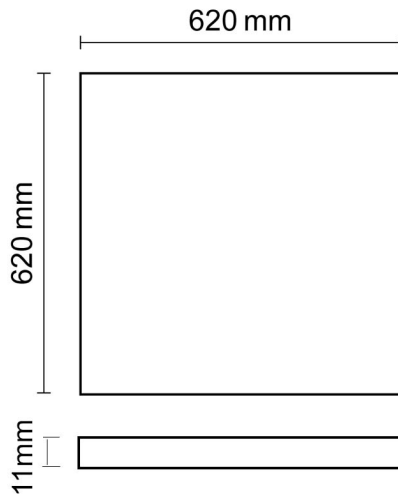

PRODUKT
DATENBLATT

ISOLED®

DE www.isoled.de
+49 228 30 43 89 85

AT www.isoled.at
+43 5372 219 999

CH www.isoled.ch
+41 44 787 04 75

LED PANEL PROFESSIONAL LINE 625 UGR19 8H, 36W, RAHMEN WEIß RAL 9016, NEUTRALWEIß, PUSH/DALI DIMMBAR

ISOLED