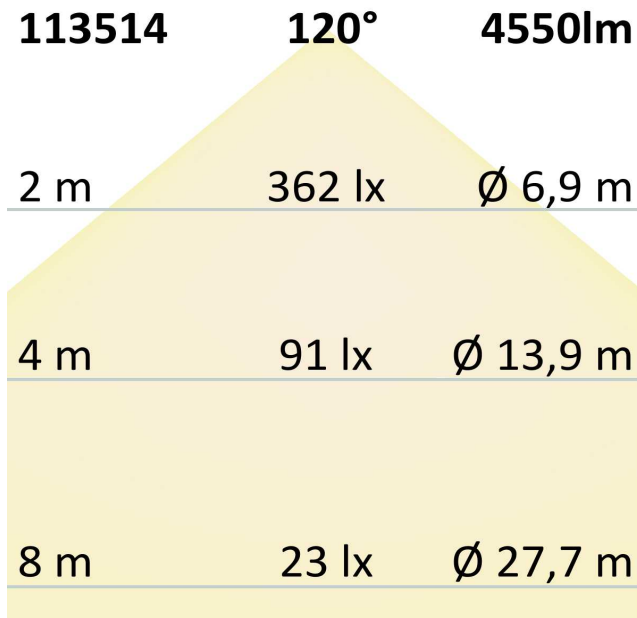

Erweiterte Produktspezifikationen:

Lichtberechnungsfile

Eine LDT-Datei zu diesem Leuchtmittel / dieser Leuchte für die Lichtplanung mit DIALux/Relux finden Sie auf der ISOLED® Bestellplattform.

Bedienungsanleitung

Eine erweiterte Bedienungsanleitung für dieses Produkt kann online auf der Bestellplattform von ISOLED® heruntergeladen werden.