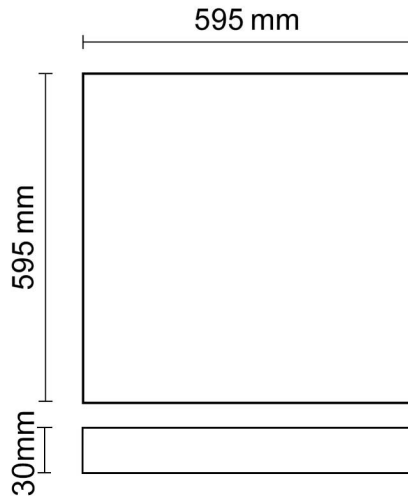

### Produktspezifikation:

**Material:** Aluminium  
**Länge in mm:** 595  
**Breite in mm:** 595  
**Höhe in mm:** 10  
**Nennspannung/Strom:** 220-240V AC  
**Bemessungsleistung in Watt:** 36  
**Wirkleistung in Watt:** 38,5  
**Farbtemperatur:** 4000K  
**Winkel:** 120°  
**Lumen:** 4600 (121 lm/W)  
**Candela:** 1464  
**CRI:** 80  
**Umgebungstemperatur:** -20° - 40°  
**Betriebsstunden lt. Hersteller:** 50000  
**Schutzart:** IP40  
**Dimmbar:** Ja  
**Inkl Trafo:** Ja

### Erweiterte Produktspezifikationen:

PRODUKT  
DATENBLATT

### UGR<19

ISOLED

**113507      120°      4600lm**

**2 m      366 lx      Ø 6,9 m**

**4 m      92 lx      Ø 13,9 m**

**8 m      23 lx      Ø 27,7 m**