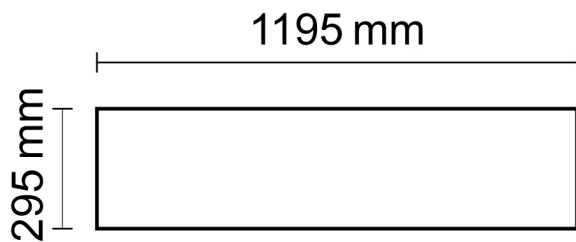

PRODUKT
DATENBLATT

ISOLED®

DE www.isoled.de
+49 228 30 43 89 85

AT www.isoled.at
+43 5372 219 999

CH www.isoled.ch
+41 44 787 04 75

LED PANEL PROFESSIONAL LINE 1200 UGR19 8H, 36W, RAHMEN WEIß RAL 9016, NEUTRALWEIß

ISOLED