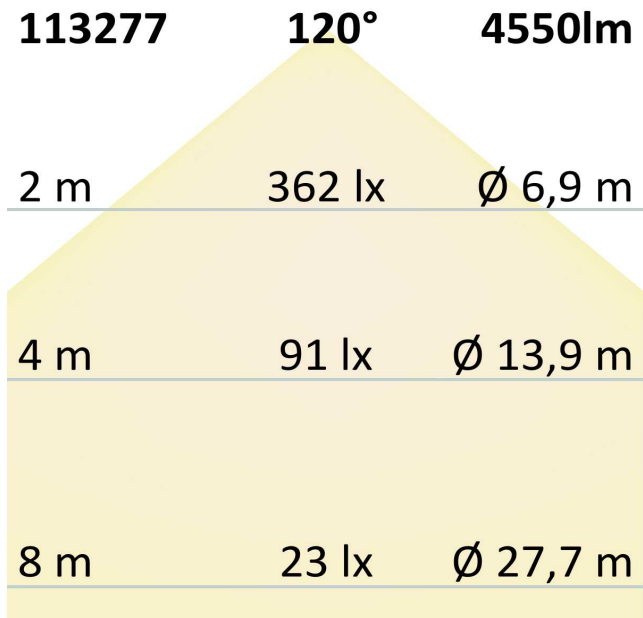

Erweiterte Produktspezifikationen:

Lichtberechnungsfile

Eine LDT-Datei zu diesem Leuchtmittel / dieser Leuchte für die Lichtplanung mit DIALux/Relux finden Sie auf der ISOLED® Bestellplattform.

Bedienungsanleitung

Eine erweiterte Bedienungsanleitung für dieses Produkt kann online auf der Bestellplattform von ISOLED® heruntergeladen werden.