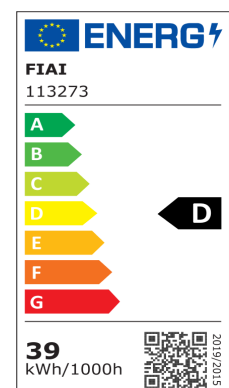

Erweiterte Produktspezifikationen: