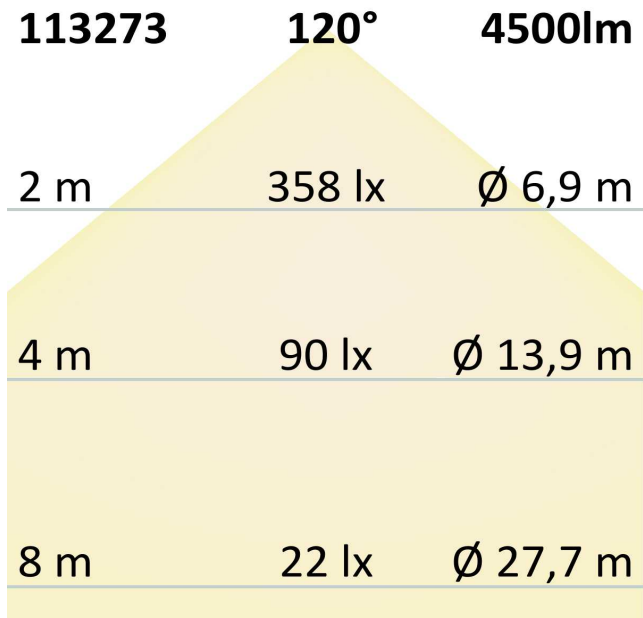

Erweiterte Produktspezifikationen:

Lichtberechnungsfile

Eine LDT-Datei zu diesem Leuchtmittel / dieser Leuchte für die Lichtplanung mit DIALux/Relux finden Sie auf der ISOLED® Bestellplattform.

Bedienungsanleitung

Eine erweiterte Bedienungsanleitung für dieses Produkt kann online auf der Bestellplattform von ISOLED® heruntergeladen werden.