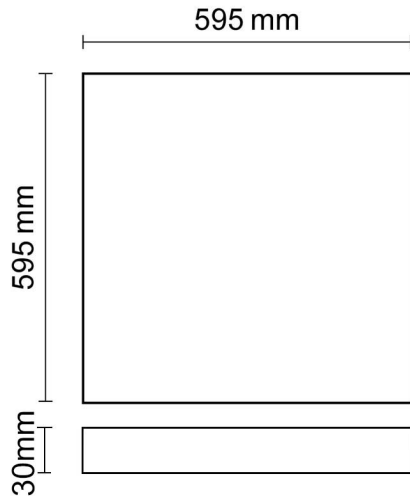

PRODUKT
DATENBLATT

ISOLED®

DE www.isoled.de
+49 228 30 43 89 85

AT www.isoled.at
+43 5372 219 999

CH www.isoled.ch
+41 44 787 04 75

LED PANEL PROFESSIONAL LINE 600 UGR19 8H, 36W, RAHMEN WEIß RAL 9016, NEUTRALWEIß, 1-10V DIMMBAR

ISOLED