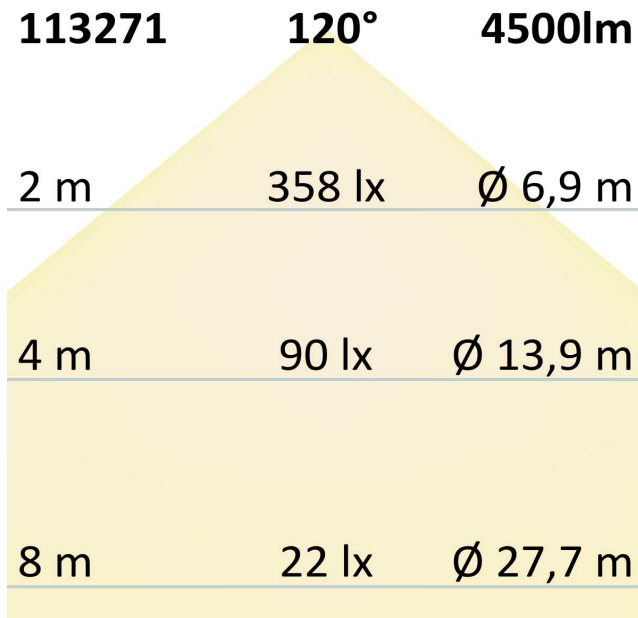

Erweiterte Produktspezifikationen:

Lichtberechnungsfile

Eine LDT-Datei zu diesem Leuchtmittel / dieser Leuchte für die Lichtplanung mit DIALux/Relux finden Sie auf der ISOLED® Bestellplattform.

Bedienungsanleitung

Eine erweiterte Bedienungsanleitung für dieses Produkt kann online auf der Bestellplattform von ISOLED® heruntergeladen werden.