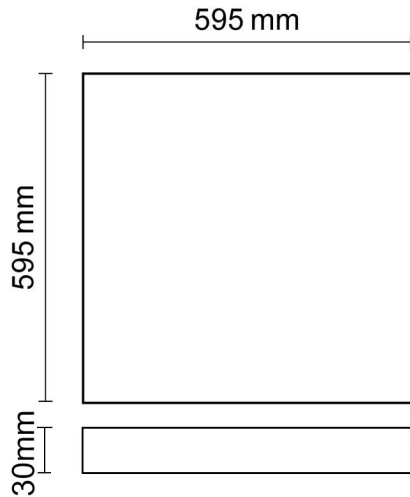

PRODUKT
DATENBLATT

ISOLED®

DE www.isoled.de
+49 228 30 43 89 85

AT www.isoled.at
+43 5372 219 999

CH www.isoled.ch
+41 44 787 04 75

LED PANEL PROFESSIONAL LINE 600 UGR19 8H, 36W, RAHMEN WEIß RAL 9016, NEUTRALWEIß

ISOLED