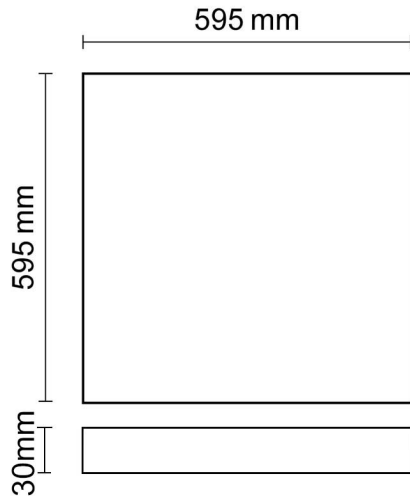

Artikelnummer: 113255
EAN: 9009377051005

Produktspezifikation:

Material: Aluminium
Länge in mm: 595
Breite in mm: 595
Höhe in mm: 10
Nennspannung/Strom: 220-240V AC
Bemessungsleistung in Watt: 36
Wirkleistung in Watt: 38,5
Farbtemperatur: 4000K
Winkel: 120°
Lumen: 4600 (121 lm/W)
Candela: 1464
CRI: 80
Umgebungstemperatur: -20° - 40°
Betriebsstunden lt. Hersteller: 50000
Schutzart: IP40
Dimmbar: Ja
Inkl Trafo: Ja

UGR<19

ISOLED

113255 120° 4600lm

2 m 366 lx Ø 6,9 m

4 m 92 lx Ø 13,9 m

8 m 23 lx Ø 27,7 m

Erweiterte Produktspezifikationen:

Lichtberechnungsfile