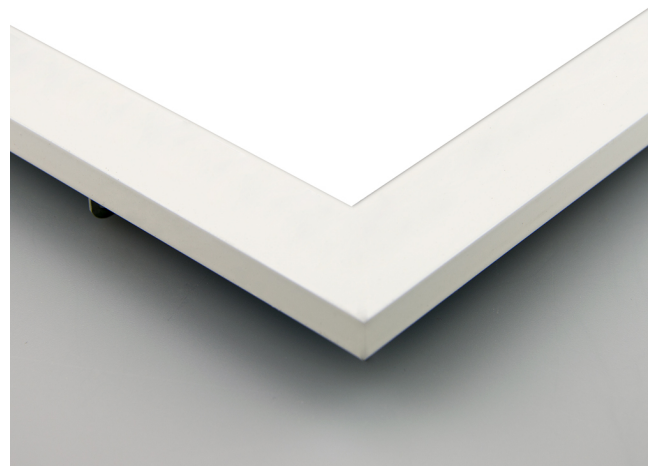

Artikelnummer: 113255
EAN: 9009377051005

Produktspezifikation:

Material: Aluminium
Länge in mm: 595
Breite in mm: 595
Höhe in mm: 10
Nennspannung/Strom: 220-240V AC
Bemessungsleistung in Watt: 36
Wirkleistung in Watt: 38,5
Farbtemperatur: 4000K
Winkel: 120°
Lumen: 4600 (121 lm/W)
Candela: 1464
CRI: 80
Umgebungstemperatur: -20° - 40°
Betriebsstunden lt. Hersteller: 50000
Schutzart: IP40
Dimmbar: Ja
Inkl Trafo: Ja

UGR<19

ISOLED

113255 120° 4600lm

2 m 366 lx Ø 6,9 m

4 m 92 lx Ø 13,9 m

8 m 23 lx Ø 27,7 m

Erweiterte Produktspezifikationen:

Lichtberechnungsfile