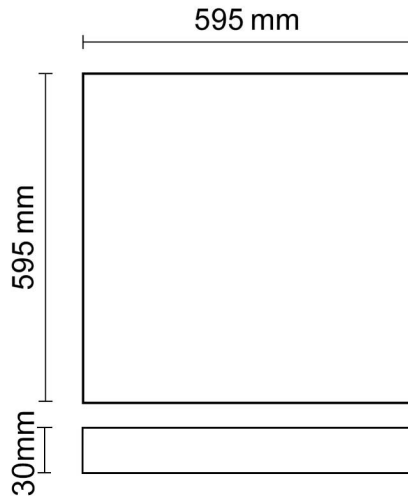

### Produktspezifikation:

**Material:** Aluminium  
**Länge in mm:** 595  
**Breite in mm:** 595  
**Höhe in mm:** 10  
**Nennspannung/Strom:** 220-240V AC  
**Bemessungsleistung in Watt:** 36  
**Wirkleistung in Watt:** 38,5  
**Farbtemperatur:** 4000K  
**Winkel:** 120°  
**Lumen:** 4600 (121 lm/W)  
**Candela:** 1464  
**CRI:** 80  
**Umgebungstemperatur:** -20° - 40°  
**Betriebsstunden lt. Hersteller:** 50000  
**Schutzart:** IP40  
**Dimmbar:** Ja  
**Inkl Trafo:** Ja

### Erweiterte Produktspezifikationen:

PRODUKT  
DATENBLATT

### UGR<19

ISOLED

**113254**      **120°**      **4600lm**

**2 m**      **366 lx**      **Ø 6,9 m**

**4 m**      **92 lx**      **Ø 13,9 m**

**8 m**      **23 lx**      **Ø 27,7 m**