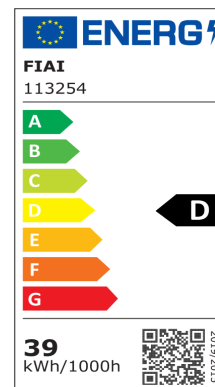

Erweiterte Produktspezifikationen: