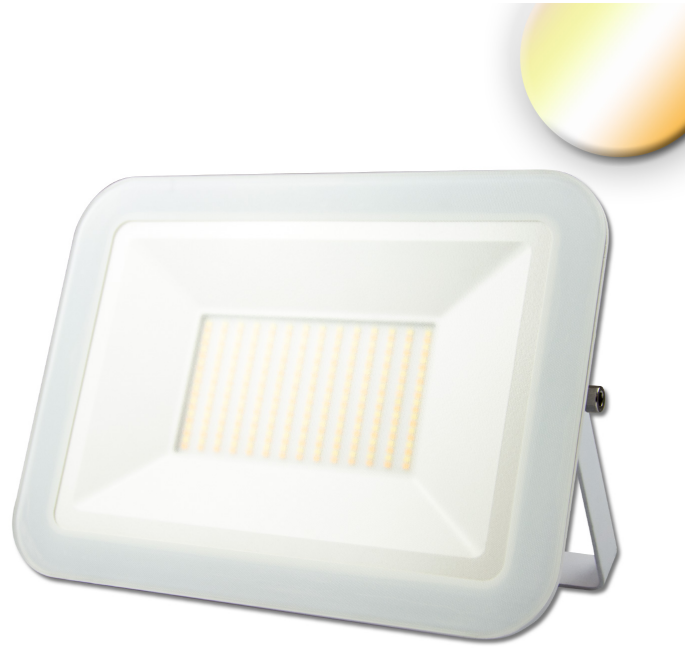

**PRODUKT
DATENBLATT**

ISOLED®

DE www.isoled.de
+49 228 30 43 89 85

AT www.isoled.at
+43 5372 219 999

CH www.isoled.ch
+41 44 787 04 75

LED FLUTER PAD 100W, WEISS, CCT 100CM KABEL

Artikelnummer: 115112
EAN: 9009377096006

Produktspezifikation:

Material: Aludruckguss
Länge in mm: 300
Breite in mm: 220
Nennspannung/Strom: 200V- 265V
Bemessungsleistung in Watt: 100
Wirkleistung in Watt: 101
Scheinleistung in VA: 103
Farbtemperatur: 3000-6000K
Winkel: 120°
Lumen: 10500 (103 lm/W)
Candela: 3342
CRI: 82
Umgebungstemperatur: -20° bis 40
Betriebsstunden lt. Hersteller: 35000
Schutzart: IP65
Dimmbar: Nein