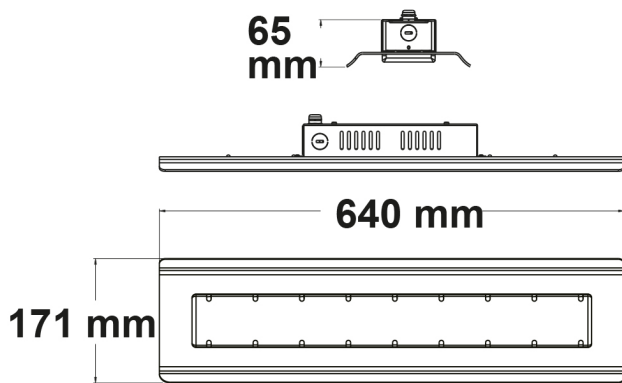

Artikelnummer: 114355
EAN: 9009377076695

Produktspezifikation:

Material: Aluminium
Länge in mm: 640
Breite in mm: 171
Höhe in mm: 65
Nennspannung/Strom: 100V-277 AC
Bemessungsleistung in Watt: 100
Wirkleistung in Watt: 102,5
Scheinleistung in VA: 108
Farbtemperatur: 4000K
Winkel: 30°
Lumen: 14000 (137 lm/W)
Candela: 65392
CRI: 81
Umgebungstemperatur: -40° - 45°
Betriebsstunden lt. Hersteller: 60000
Schutzart: IP65
Dimmbar: Ja
Inkl Trafo: Ja

Dimmspezifikation:

Dimmbar per 1-10V DC Steuersignal oder Drehpotentiometer. Damit die Leuchte vollständig abschaltet, muss die Spannungszufuhr getrennt werden.

Erweiterte Produktspezifikationen:

PRODUKT
DATENBLATT

ISOLED®

DE www.isoled.de
+49 228 30 43 89 85

AT www.isoled.at
+43 5372 219 999

CH www.isoled.ch
+41 44 787 04 75

LED HALLENLEUCHE LINEAR SK 100W, IK10, IP65, NEUTRALWEIß, 30°, 1-10V DIMMBAR

ISOLED

	114355	30°	14000lm
2 m		16.348 lx	Ø 1,1 m
4 m		4.087 lx	Ø 2,1 m
8 m		1.022 lx	Ø 4,3 m