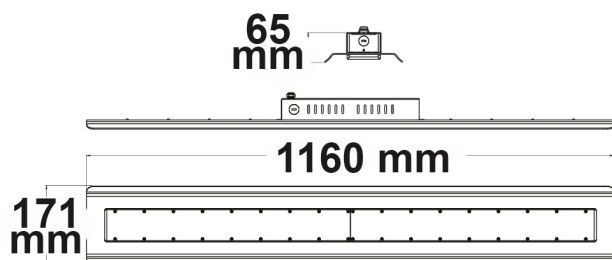

PRODUKT
DATENBLATT

ISOLED®

DE www.isoled.de
+49 228 30 43 89 85

AT www.isoled.at
+43 5372 219 999

CH www.isoled.ch
+41 44 787 04 75

LED HALLENLEUCHE LINEAR SK 240W, IK10, IP65, NEUTRALWEIß, 30°, 1-10V DIMMBAR

ISOLED