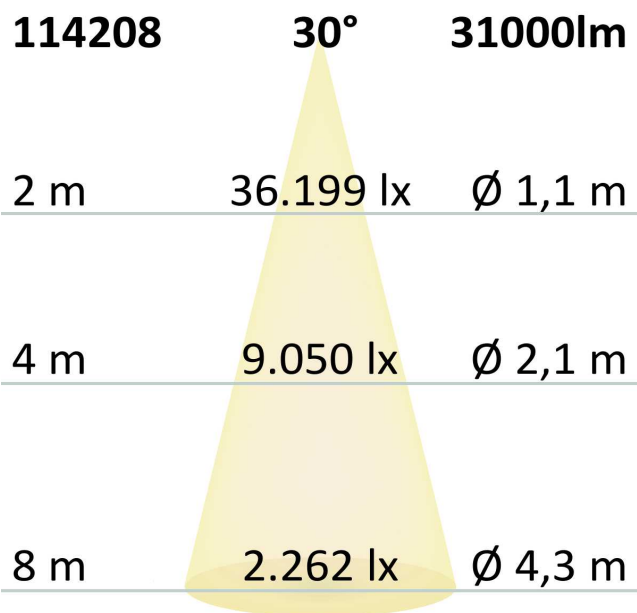

Erweiterte Produktspezifikationen:

Manual

Das dem Artikel beiliegende Manual steht auf der ISOLED® Bestellplattform zum Download bereit.

Lichtberechnungsfile

Eine LDT-Datei zu diesem Leuchtmittel / dieser Leuchte für die Lichtplanung mit DIALux/Relux finden Sie auf der ISOLED® Bestellplattform.

Bedienungsanleitung

Eine erweiterte Bedienungsanleitung für dieses Produkt kann online auf der Bestellplattform von ISOLED® heruntergeladen werden.