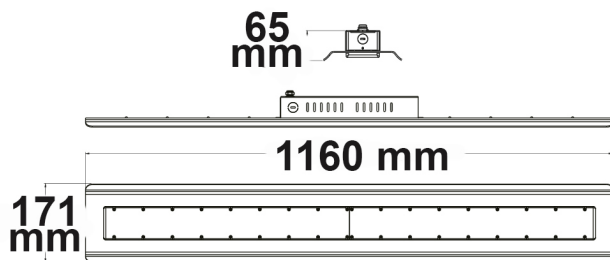

PRODUKT
DATENBLATT

ISOLED®

DE www.isoled.de
+49 228 30 43 89 85

AT www.isoled.at
+43 5372 219 999

CH www.isoled.ch
+41 44 787 04 75

LED HALLENLEUCHE LINEAR SK 150W, IK10, IP65, NEUTRALWEIß, 60°, 1-10V DIMMBAR

ISOLED

114205   60°   22000lm

2 m   6.534 lx   Ø 2,3 m

4 m   1.633 lx   Ø 4,6 m

8 m   408 lx   Ø 9,2 m

Erweiterte Produktspezifikationen:

Manual

Das dem Artikel beiliegende Manual steht auf der ISOLED® Bestellplattform zum Download bereit.

Lichtberechnungsfile

Eine LDT-Datei zu diesem Leuchtmittel / dieser Leuchte für die Lichtplanung mit DIALux/Relux finden Sie auf der ISOLED® Bestellplattform.

Bedienungsanleitung

Eine erweiterte Bedienungsanleitung für dieses Produkt kann online auf der Bestellplattform von ISOLED® heruntergeladen werden.