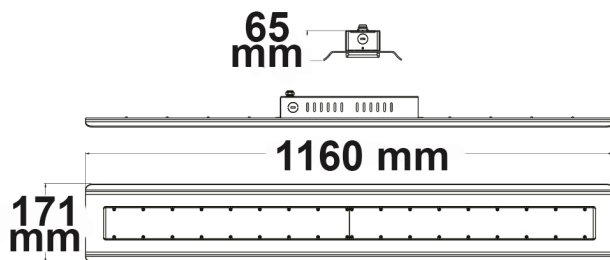

Artikelnummer: 114204
EAN: 9009377073946

Produktspezifikation:

Material: Aluminium
Länge in mm: 1160
Breite in mm: 171
Höhe in mm: 65
Nennspannung/Strom: 100V-277 AC
Bemessungsleistung in Watt: 150
Wirkleistung in Watt: 156
Scheinleistung in VA: 161
Farbtemperatur: 4000K
Winkel: 30°
Lumen: 22000 (141 lm/W)
Candela: 102758
CRI: 82
Umgebungstemperatur: -40° - 45°
Betriebsstunden lt. Hersteller: 60000
Schutzart: IP65
Dimmbar: Ja
Inkl Trafo: Ja

ISOLED

	114204	30°	22000lm
2 m		25.690 lx	Ø 1,1 m
4 m		6.422 lx	Ø 2,1 m
8 m		1.606 lx	Ø 4,3 m

Erweiterte Produktspezifikationen:

Manual

Das dem Artikel beiliegende Manual steht auf der ISOLED® Bestellplattform zum Download bereit.