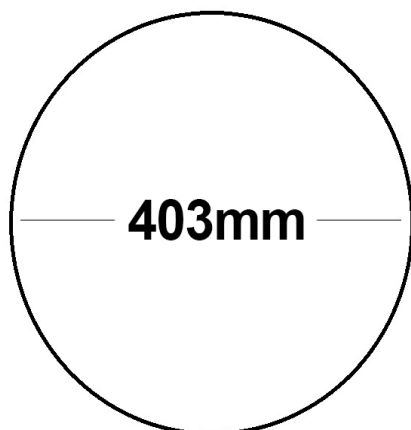

PRODUKT
DATENBLATT

ISOLED®

DE www.isoled.de
+49 228 30 43 89 85

AT www.isoled.at
+43 5372 219 999

CH www.isoled.ch
+41 44 787 04 75

SCHEIBE FÜR PC REFLEKTOREN DER HALLENLEUCHE FL SERIE, TRANSPARENT

ISOLED

ISOLED

Erweiterte Produktspezifikationen:

Bedienungsanleitung

Eine erweiterte Bedienungsanleitung für dieses Produkt kann online auf der Bestellplattform von ISOLED® heruntergeladen werden.