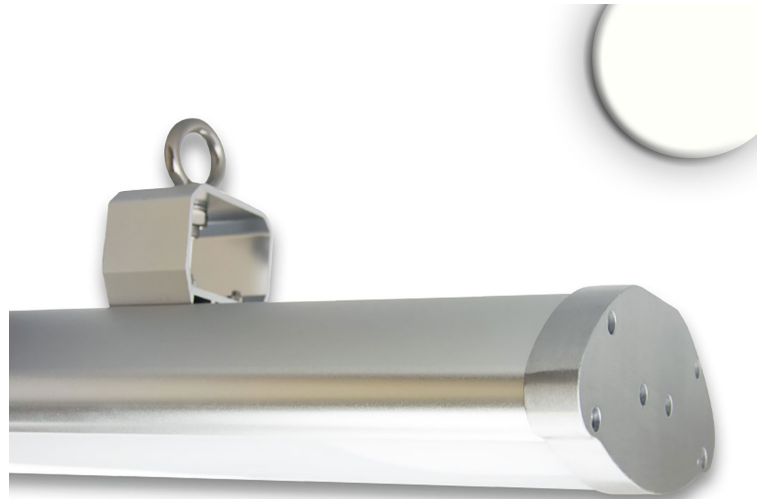

**PRODUKT
DATENBLATT**

ISOLED®

DE www.isoled.de
+49 228 30 43 89 85

AT www.isoled.at
+43 5372 219 999

CH www.isoled.ch
+41 44 787 04 75

LED HALLENLEUCHE LINEAR FROSTED, 150CM, 200W, IK10, IP65, NEUTRALWEISS, 1-10V DIMMBAR

Artikelnummer: 112732
EAN: 9009377039126

Produktspezifikation:

Material: Aluminium, PC

Länge in mm: 1500

Breite in mm: 150

Höhe in mm: 68

Nennspannung/Strom: 90-277V AC

Bemessungsleistung in Watt: 200

Wirkleistung in Watt: 205

Scheinleistung in VA: 210

Farbtemperatur: 4200K

Winkel: 120°

Lumen: 25000 (121 lm/W)

Candela: 7958

CRI: 82

Umgebungstemperatur: -30° - 60°

Betriebsstunden lt. Hersteller: 50000

Schutzart: IP65

Dimmbar: Ja

Inkl Trafo: Ja

Besonderheiten:

extrem robust, stoß- und schlagfest
(Ballwurfsicher), diffuse abstrahlend, inkl.
horizontal verstellbarer
Befestigung/Ringaufhängung, externer
Meanwell Trafo mit 20cm 3pol Zuleitung

Dimmspezifikation:

dimmbar per 1-10V DC Steuerspannung
oder Drehpoti (100kO)