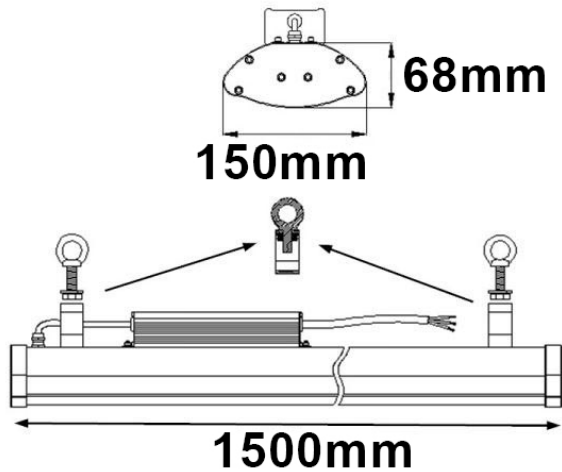

Artikelnummer: 112732
EAN: 9009377039126

Produktspezifikation:

Material: Aluminium, PC

Länge in mm: 1500

Breite in mm: 150

Höhe in mm: 68

Nennspannung/Strom: 90-277V AC

Bemessungsleistung in Watt: 200

Erweiterte Produktspezifikationen:

PRODUKT
DATENBLATT

ISOLED®

DE www.isoled.de
+49 228 30 43 89 85

AT www.isoled.at
+43 5372 219 999

CH www.isoled.ch
+41 44 787 04 75

LED HALLENLEUCHE LINEAR FROSTED, 150CM, 200W, IK10, IP65, NEUTRALWEISS, 1-10V DIMMBAR

ISOLED

112732 120° 25000lm

2 m 1.990 lx Ø 6,9 m

4 m 497 lx Ø 13,9 m

8 m 124 lx Ø 27,7 m

Erweiterte Produktspezifikationen:

Lichtberechnungsfile

Eine LDT-Datei zu diesem Leuchtmittel / dieser Leuchte für die Lichtplanung mit DIALux/Relux finden Sie auf der ISOLED® Bestellplattform.