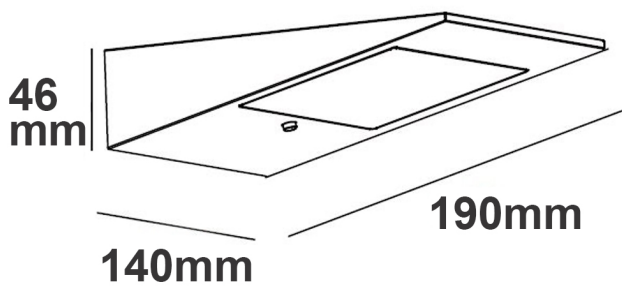

PRODUKT
DATENBLATT

ISOLED®

DE www.isoled.de
+49 228 30 43 89 85

AT www.isoled.at
+43 5372 219 999

CH www.isoled.ch
+41 44 787 04 75

LED SOLAR WANDLEUCHE MIT HF-BEWEGUNGS- U. HELLIGKEITSSENSOR, 2W, IP54, WARMWEIß

ISOLED