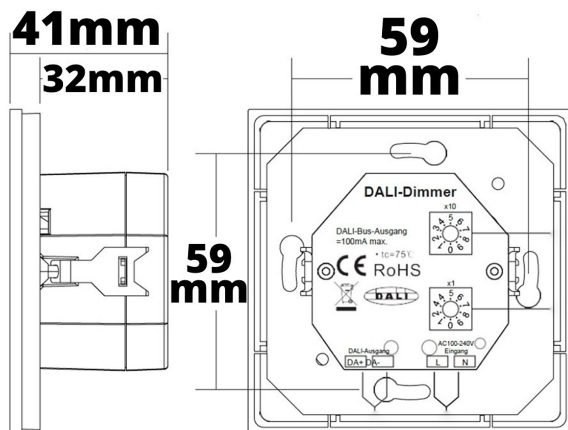

Artikelnummer: 115061
EAN: 9009377095269

Produktspezifikation:

Material: Kunststoff
Länge in mm: 85
Breite in mm: 85
Lochausschnitt in mm: 52
Einbautiefe in mm: 32
Nennspannung/Strom: 100-240V AC
Umgebungstemperatur: -20° - 50°
Schutzart: IP20

PRODUKT
DATENBLATT

ISOLED®

DE www.isoled.de
+49 228 30 43 89 85

AT www.isoled.at
+43 5372 219 999

CH www.isoled.ch
+41 44 787 04 75

DALI 4 GRUPPEN / 4 SZENEN EINBAU-TOUCH MASTER-DIMMER, WEIß, 100-240V AC / DALI-BUS SPANNUNG