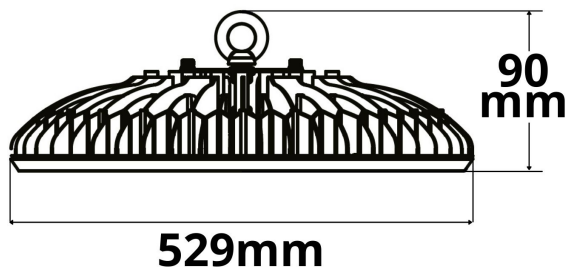

PRODUKT
DATENBLATT

ISOLED®

DE www.isoled.de
+49 228 30 43 89 85

AT www.isoled.at
+43 5372 219 999

CH www.isoled.ch
+41 44 787 04 75

LED HALLENLEUCHE TOQ 85°C, 120W, 6000K, IP65

ISOLED

115148   **120°**   **13200lm**

2 m   1.051 lx   Ø 6,9 m

4 m   263 lx   Ø 13,9 m

8 m   66 lx   Ø 27,7 m

Erweiterte Produktspezifikationen:

Bedienungsanleitung

Eine erweiterte Bedienungsanleitung für dieses Produkt kann online auf der Bestellplattform von ISOLED® heruntergeladen werden.