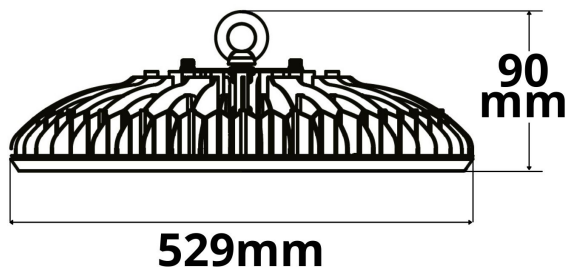

PRODUKT
DATENBLATT

ISOLED®

DE www.isoled.de
+49 228 30 43 89 85

AT www.isoled.at
+43 5372 219 999

CH www.isoled.ch
+41 44 787 04 75

LED HALLENLEUCHE TOQ 85°C, 80W, 4000K, IP65

ISOLED

115145   120°   9000lm

2 m   716 lx   Ø 6,9 m

4 m   179 lx   Ø 13,9 m

8 m   45 lx   Ø 27,7 m