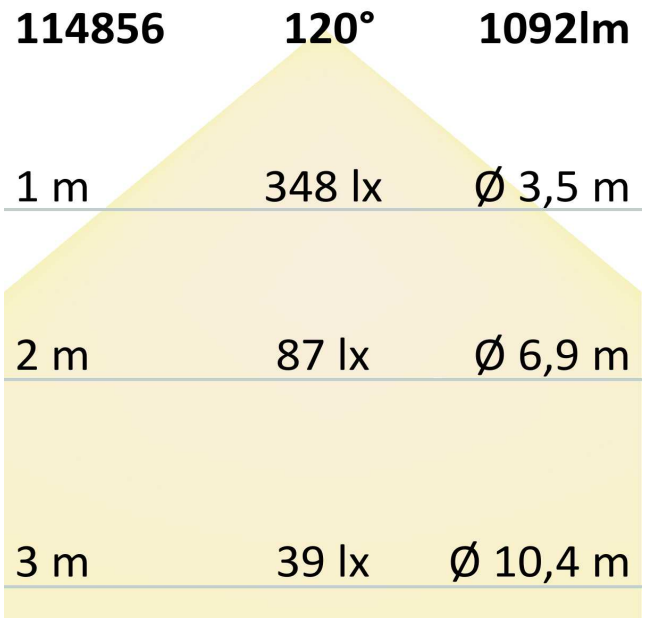

### Produktspezifikation:

**Material:** Aluminium  
**Länge in mm:** 965  
**Breite in mm:** 30  
**Höhe in mm:** 34  
**Nennspannung/Strom:** 24V DC  
**Bemessungsleistung in Watt:** 12  
**Wirkleistung in Watt:** 12  
**Winkel:** 120°  
**Candela:** 348  
**CRI:** 85  
**Umgebungstemperatur:** -20° - 50°  
**Schutzart:** IP67  
**Dimmbar:** Ja

## LED LICHTLEISTE OUTDOOR 96,5 CM, IP67, 24V, RGB

ISOLED