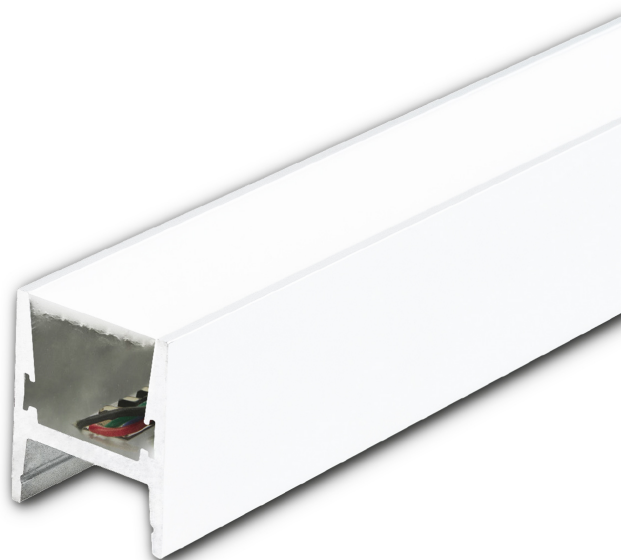

## LED LICHTLEISTE OUTDOOR 96,5 CM, IP67, 24V, RGB

Artikelnummer: 114856  
EAN: 9009377087004

### Produktspezifikation:

**Material:** Aluminium  
**Länge in mm:** 965  
**Breite in mm:** 30  
**Höhe in mm:** 34  
**Nennspannung/Strom:** 24V DC  
**Bemessungsleistung in Watt:** 12  
**Wirkleistung in Watt:** 12  
**Winkel:** 120°  
**Candela:** 348  
**CRI:** 85  
**Umgebungstemperatur:** -20° - 50°  
**Schutzart:** IP67  
**Dimmbar:** Ja