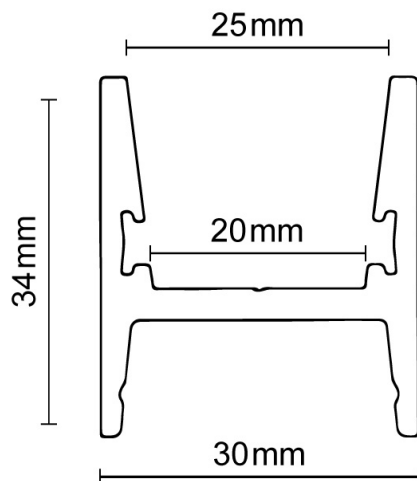

### Produktspezifikation:

**Material:** Aluminium  
**Länge in mm:** 965  
**Breite in mm:** 30  
**Höhe in mm:** 34  
**Nennspannung/Strom:** 24V DC  
**Bemessungsleistung in Watt:** 12  
**Wirkleistung in Watt:** 12  
**Winkel:** 120°  
**Candela:** 348  
**CRI:** 85  
**Umgebungstemperatur:** -20° - 50°  
**Schutzart:** IP67  
**Dimmbar:** Ja

### Erweiterte Produktspezifikationen:

PRODUKT  
DATENBLATT

## LED LICHTLEISTE OUTDOOR 96,5 CM, IP67, 24V, RGB

ISOLED