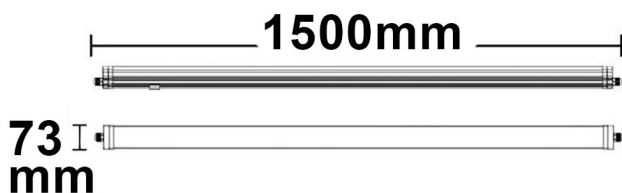

Produktspezifikation:

Material: Kunststoff

Länge in mm 1500

Breite in mm 73

Höhe in mm 63

Nennspannung/Strom: 230V AC/DC

Bemessungsleistung in Watt: 60

Wirkleistung in Watt: 58,7

PRODUKT
DATENBLATT

ISOLED®

DE www.isoled.de
+49 228 30 43 89 85

AT www.isoled.at
+43 5372 219 999

CH www.isoled.ch
+41 44 787 04 75

LED LINEARLEUCHE PROFESSIONAL 150CM 60W, IP66, NEUTRALWEIß

ISOLED

ISOLED

113564 **120°** **8400lm**

2 m 669 lx Ø 6,9 m

4 m 167 lx Ø 13,9 m

8 m 42 lx Ø 27,7 m

Erweiterte Produktspezifikationen:

Lichtberechnungsfile

Eine LDT-Datei zu diesem Leuchtmittel / dieser Leuchte für die Lichtplanung mit DIALux/Relux finden Sie auf der ISOLED® Bestellplattform.