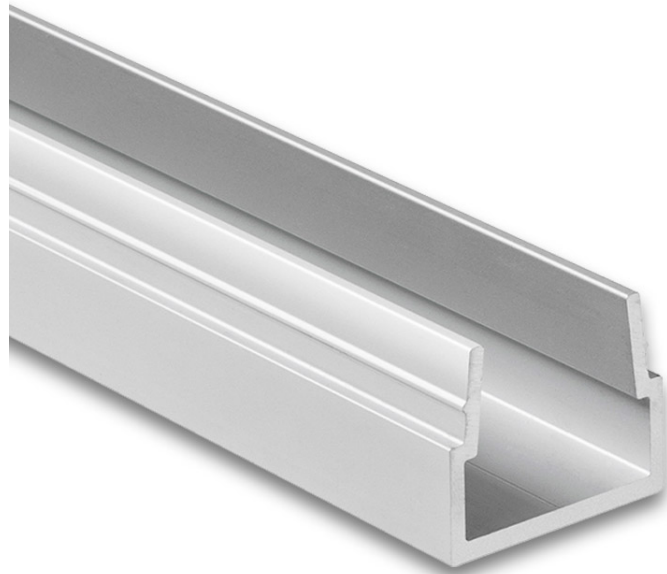

**PRODUKT
DATENBLATT**

ISOLED®

DE www.isoled.de
+49 228 30 43 89 85

AT www.isoled.at
+43 5372 219 999

CH www.isoled.ch
+41 44 787 04 75

MONTAGESCHIENE MR1 FÜR OUTDOOR, 100CM

Artikelnummer: 112616
EAN: 9120064063641

Produktspezifikation:

Material: Aluminium
Länge in mm 1000
Breite in mm 30
Höhe in mm 25
Umgebungstemperatur: -20° - 50°

Besonderheiten:

Der Kabelkanal hat eine Länge von 1000 mm und kann sehr einfach durch ein Klicksystem auf die Lichtleiste montiert werden inkl. Platz für ein Stromkabel mit Stecker