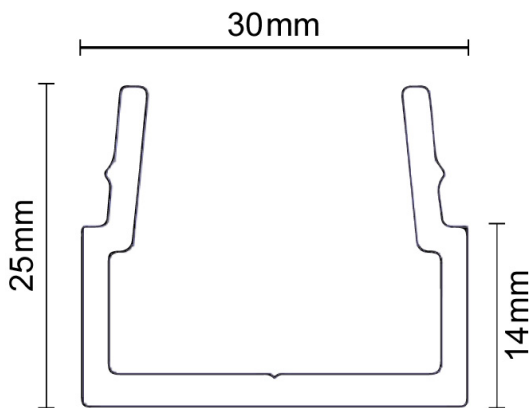

Produktspezifikation:

Material: Aluminium
Länge in mm 1000
Breite in mm 30
Höhe in mm 25
Umgebungstemperatur: -20° - 50°

Besonderheiten:

Der Kabelkanal hat eine Länge von 1000 mm und kann sehr einfach durch ein Klicksystem auf die Lichtleiste montiert werden inkl. Platz für ein Stromkabel mit Stecker

PRODUKT
DATENBLATT

ISOLED®

DE www.isoled.de
+49 228 30 43 89 85

AT www.isoled.at
+43 5372 219 999

CH www.isoled.ch
+41 44 787 04 75

MONTAGESCHIENE MR1 FÜR OUTDOOR, 100CM

ISOLED

Erweiterte Produktspezifikationen: