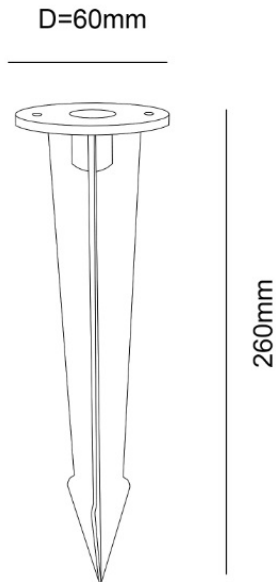

PRODUKT
DATENBLATT

ISOLED®

DE www.isoled.de
+49 228 30 43 89 85

AT www.isoled.at
+43 5372 219 999

CH www.isoled.ch
+41 44 787 04 75

ERDSPIESS FÜR POLLERLEUCHTE 2

ISOLED

Erweiterte Produktspezifikationen:

Manual

Das dem Artikel beiliegende Manual steht auf der ISOLED® Bestellplattform zum Download bereit.