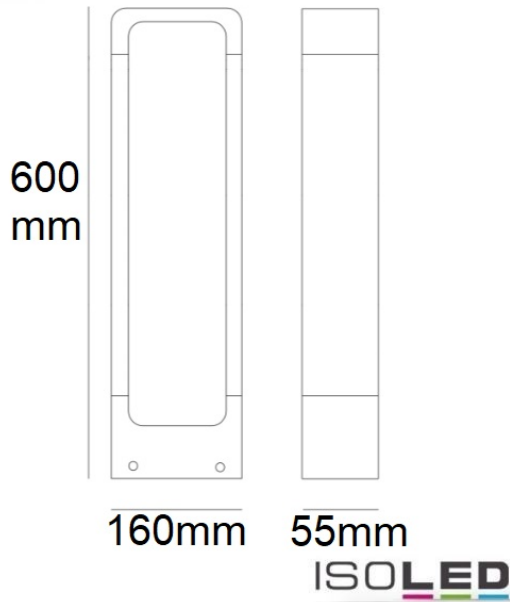

PRODUKT
DATENBLATT

ISOLED®

DE www.isoled.de
+49 228 30 43 89 85

AT www.isoled.at
+43 5372 219 999

CH www.isoled.ch
+41 44 787 04 75

LED WEGELEUCHE POLLER-2, 60CM, 9W, SANDSCHWARZ, WARMWEIß

Erweiterte Produktspezifikationen:

Manual

Das dem Artikel beiliegende Manual steht auf der ISOLED® Bestellplattform zum Download bereit.