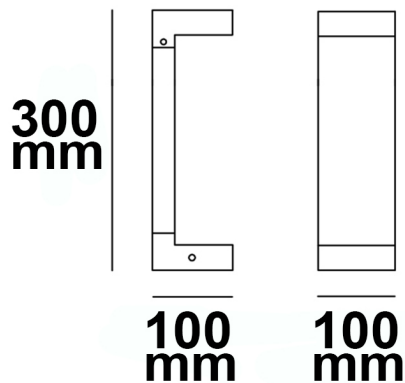

Produktspezifikation:

Material: Aluminium
Länge in mm 100
Breite in mm 100
Höhe in mm 300
Nennspannung/Strom: 220-240V AC
Bemessungsleistung in Watt: 7
Wirkleistung in Watt: 8
Farbtemperatur: 3000K
Lumen 315
Candela 100
CRI 83
Umgebungstemperatur: -15° -50°
Betriebsstunden lt. Hersteller: 30000
Schutzart: IP54

PRODUKT
DATENBLATT

ISOLED®

DE www.isoled.de
+49 228 30 43 89 85

AT www.isoled.at
+43 5372 219 999

CH www.isoled.ch
+41 44 787 04 75

LED WEGELEUCHE POLLER-1, 30CM, 7W, SANDSCHWARZ, WARMWEIß

ISOLED

Erweiterte Produktspezifikationen: