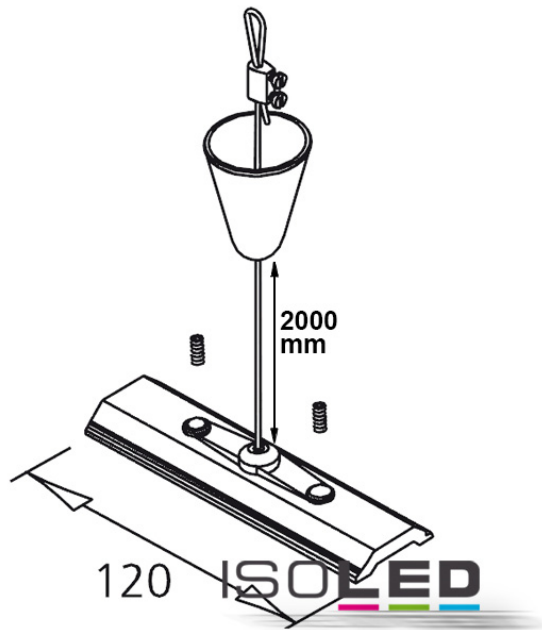

PRODUKT
DATENBLATT

ISOLED®

DE www.isoled.de
+49 228 30 43 89 85

AT www.isoled.at
+43 5372 219 999

CH www.isoled.ch
+41 44 787 04 75

SEILABHÄNGUNG (1 STK) FÜR 3PH STROMSCHIENE CLASSIC MIT MONTAGEPLATTE INKL. BALDACHIN U. STAHLSEIL 2M

Erweiterte Produktspezifikationen:

Beschreibung und Daten

Ergänzende Informationen und Daten zu diesem Artikel stehen Ihnen auf dem Onlineportal von ISOLED® als Download zur Verfügung.

Bedienungsanleitung

Eine erweiterte Bedienungsanleitung für dieses Produkt kann online auf der Bestellplattform von ISOLED® heruntergeladen werden.