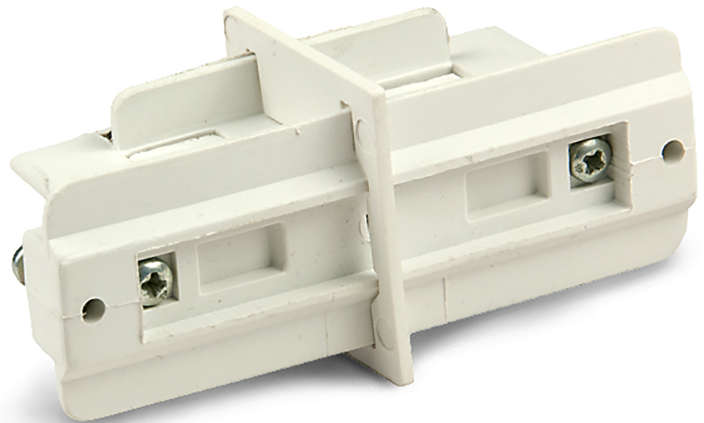

PRODUKT
DATENBLATT

ISOLED®

DE www.isoled.de
+49 228 30 43 89 85

AT www.isoled.at
+43 5372 219 999

CH www.isoled.ch
+41 44 787 04 75

3-PHASEN CLASSIC LINEAR-VERBINDER ISOLIERT, WEIß

Artikelnummer: 107654
EAN: 9009377021961

Produktspezifikation:

Material: Kunststoff
Länge in mm 80
Breite in mm 29
Höhe in mm 30
Schutzart: IP20
Besonderheiten:
Isolierter Schienenverbinder

ISOLED

Für spezifische Prüfberichte, CE-Konformitätserklärungen und weitere Produktinformationen wenden Sie sich bitte an Ihren Ansprechpartner im Vertriebsinnen-/außendienst.