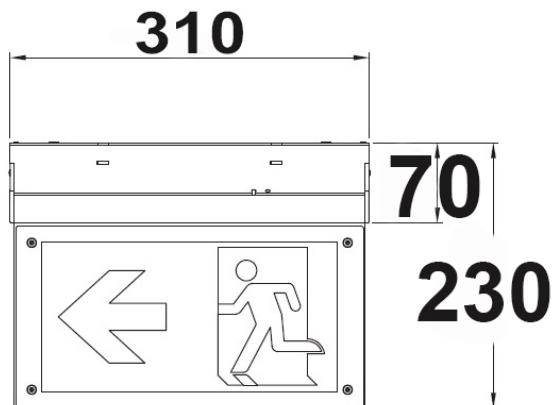

PRODUKT
DATENBLATT

ISOLED®

DE www.isoled.de
+49 228 30 43 89 85

AT www.isoled.at
+43 5372 219 999

CH www.isoled.ch
+41 44 787 04 75

VERTIKALES SCHILD FÜR LED NOTLICHT/FLUCHTWEGLEUCHE UNI4

ISOLED

Erweiterte Produktspezifikationen:

Bedienungsanleitung

Eine erweiterte Bedienungsanleitung für dieses Produkt kann online auf der Bestellplattform von ISOLED® heruntergeladen werden.