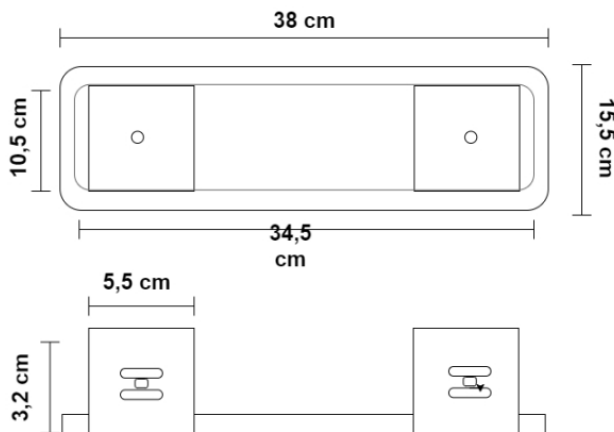

PRODUKT
DATENBLATT

ISOLED®

DE www.isoled.de
+49 228 30 43 89 85

AT www.isoled.at
+43 5372 219 999

CH www.isoled.ch
+41 44 787 04 75

EINBAURAHMEN FÜR LED NOTLICHT/FLUCHTWEGLEUCHE UNI4

Erweiterte Produktspezifikationen:

Bedienungsanleitung

Eine erweiterte Bedienungsanleitung für dieses Produkt kann online auf der Bestellplattform von ISOLED® heruntergeladen werden.

ISOLED