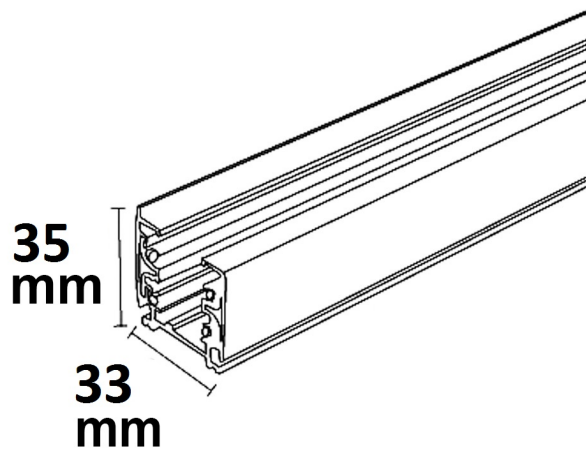

PRODUKT
DATENBLATT

ISOLED®

DE www.isoled.de
+49 228 30 43 89 85

AT www.isoled.at
+43 5372 219 999

CH www.isoled.ch
+41 44 787 04 75

3-PHASEN S1 STROMSCHIENE, 3M, SCHWARZ

ISOLED