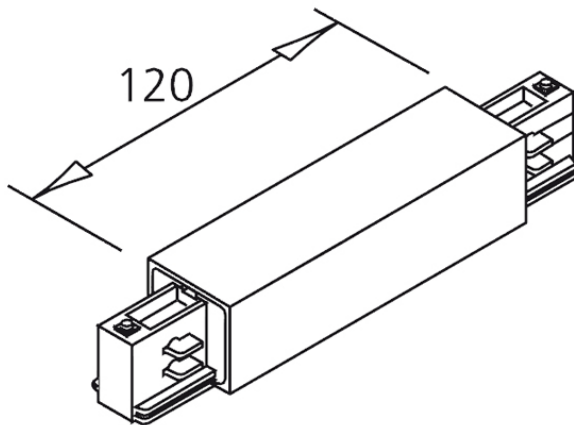

PRODUKT
DATENBLATT

ISOLED®

DE www.isoled.de
+49 228 30 43 89 85

AT www.isoled.at
+43 5372 219 999

CH www.isoled.ch
+41 44 787 04 75

3-PHASEN CLASSIC MITTEL-EINSPEISUNG, SCHWARZ

ISOLED

Erweiterte Produktspezifikationen:

Beschreibung und Daten

Ergänzende Informationen und Daten zu diesem Artikel stehen Ihnen auf dem Onlineportal von ISOLED® als Download zur Verfügung.

Bedienungsanleitung

Eine erweiterte Bedienungsanleitung für dieses Produkt kann online auf der Bestellplattform von ISOLED® heruntergeladen werden.