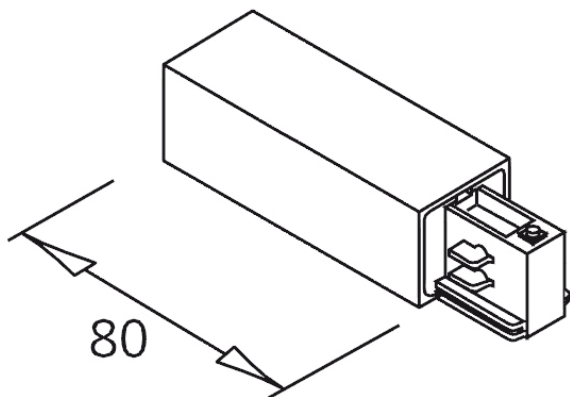

PRODUKT
DATENBLATT

ISOLED®

DE www.isoled.de
+49 228 30 43 89 85

AT www.isoled.at
+43 5372 219 999

CH www.isoled.ch
+41 44 787 04 75

3-PHASEN CLASSIC SEITEN-EINSPEISUNG N-LEITER RECHTS, SCHUTZLEITER LINKS, SCHWARZ

ISOLED

Erweiterte Produktspezifikationen:

Beschreibung und Daten

Ergänzende Informationen und Daten zu diesem Artikel stehen Ihnen auf dem Onlineportal von ISOLED® als Download zur Verfügung.

Bedienungsanleitung

Eine erweiterte Bedienungsanleitung für dieses Produkt kann online auf der Bestellplattform von ISOLED® heruntergeladen werden.