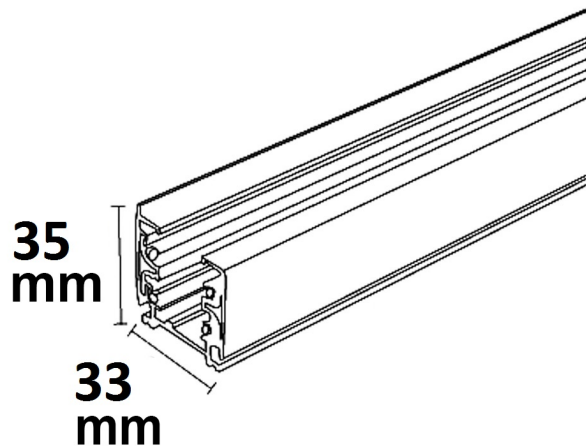

PRODUKT
DATENBLATT

ISOLED®

DE www.isoled.de
+49 228 30 43 89 85

AT www.isoled.at
+43 5372 219 999

CH www.isoled.ch
+41 44 787 04 75

3-PHASEN S1 STROMSCHIENE, 2M, SCHWARZ

ISOLED