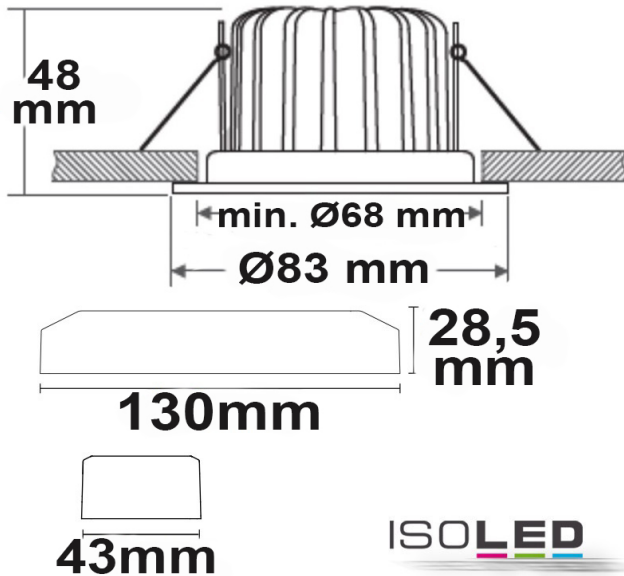

Produktspezifikation:

Material: Aluminium
Durchmesser in mm: 83
Höhe in mm: 48
Lochausschnitt in mm: 68
Einbautiefe in mm: 42
Nennspannung/Strom: 230V AC
Bemessungsleistung in Watt: 10
Wirkleistung in Watt: 10
Scheinleistung in VA: 10,33
Farbtemperatur: 4000K
Winkel: 60°
Lumen: 875
Candela: 1039
CRI: 90
Umgebungstemperatur: -20° - 40°
Betriebsstunden lt. Hersteller: 30000
Schutzart: IP65
Dimmbar: Ja
Inkl Trafo: Ja

Erweiterte Produktspezifikationen:

PRODUKT
DATENBLATT

ISOLED®

DE www.isoled.de
+49 228 30 43 89 85

AT www.isoled.at
+43 5372 219 999

CH www.isoled.ch
+41 44 787 04 75

LED EINBAUSTRALER SYS-68, 10W, IP65, NEUTRALWEIß, DIMMBAR (EXKL. COVER)

113057 **60°** **875lm**

1 m 1.039 lx Ø 1,2 m

2 m 260 lx Ø 2,3 m

3 m 115 lx Ø 3,5 m

Erweiterte Produktspezifikationen:

Lichtberechnungsfile

Eine LDT-Datei zu diesem Leuchtmittel / dieser Leuchte für die Lichtplanung mit DIALux/Relux finden Sie auf der ISOLED® Bestellplattform.