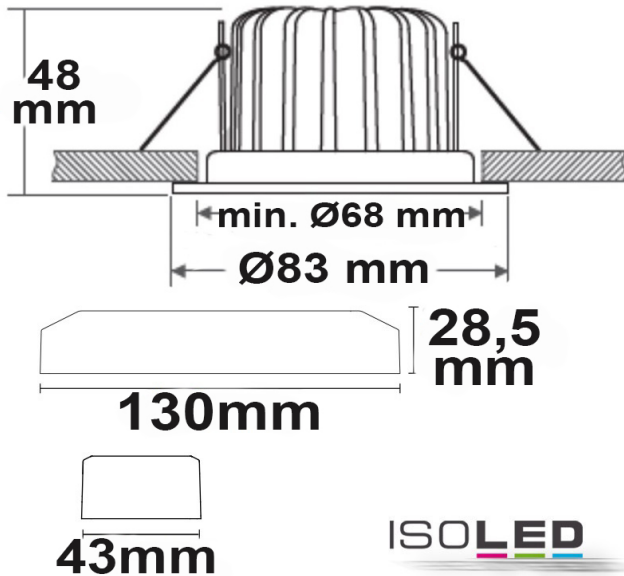

Produktspezifikation:

Material: Aluminium
Durchmesser in mm: 83
Höhe in mm: 48
Lochausschnitt in mm: 68
Einbautiefe in mm: 42
Nennspannung/Strom: 230V AC
Bemessungsleistung in Watt: 10
Wirkleistung in Watt: 10
Scheinleistung in VA: 10,33
Farbtemperatur: 3000K
Winkel: 60°
Lumen: 800
Candela: 950
CRI: 95
Umgebungstemperatur: -20° - 40°
Betriebsstunden lt. Hersteller: 30000
Schutzart: IP65
Dimmbar: Ja
Inkl Trafo: Ja

Erweiterte Produktspezifikationen:

PRODUKT
DATENBLATT

ISOLED®

DE www.isoled.de
+49 228 30 43 89 85

AT www.isoled.at
+43 5372 219 999

CH www.isoled.ch
+41 44 787 04 75

LED EINBAUSTRAHLER SYS-68, 10W, IP65, WARMWEIß, DIMMBAR (EXKL. COVER)

113056 **60°** **800lm**

1 m 950 lx Ø 1,2 m

2 m 238 lx Ø 2,3 m

3 m 106 lx Ø 3,5 m

Erweiterte Produktspezifikationen:

Lichtberechnungsfile

Eine LDT-Datei zu diesem Leuchtmittel / dieser Leuchte für die Lichtplanung mit DIALux/Relux finden Sie auf der ISOLED® Bestellplattform.