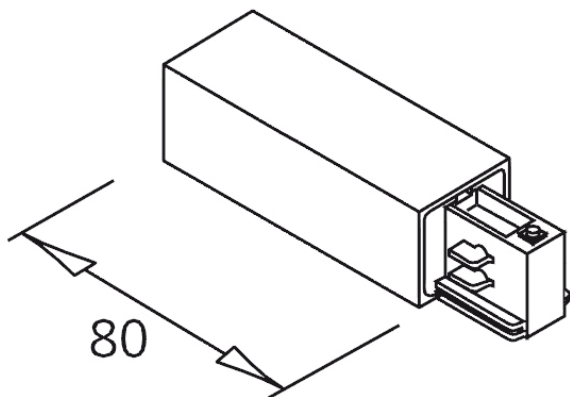

PRODUKT
DATENBLATT

ISOLED®

DE www.isoled.de
+49 228 30 43 89 85

AT www.isoled.at
+43 5372 219 999

CH www.isoled.ch
+41 44 787 04 75

3-PHASEN CLASSIC SEITEN-EINSPEISUNG N-LEITER RECHTS, SCHUTZLEITER LINKS, WEIß

ISOLED

Erweiterte Produktspezifikationen:

Beschreibung und Daten

Ergänzende Informationen und Daten zu diesem Artikel stehen Ihnen auf dem Onlineportal von ISOLED® als Download zur Verfügung.

Bedienungsanleitung

Eine erweiterte Bedienungsanleitung für dieses Produkt kann online auf der Bestellplattform von ISOLED® heruntergeladen werden.