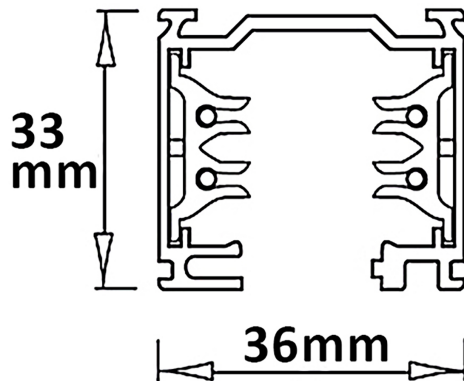

PRODUKT
DATENBLATT

ISOLED®

DE www.isoled.de
+49 228 30 43 89 85

AT www.isoled.at
+43 5372 219 999

CH www.isoled.ch
+41 44 787 04 75

3-PHASEN CLASSIC STROMSCHIENE, 2M, WEIß

ISOLED

Erweiterte Produktspezifikationen:

Beschreibung und Daten

Ergänzende Informationen und Daten zu diesem Artikel stehen Ihnen auf dem Onlineportal von ISOLED® als Download zur Verfügung.

Bedienungsanleitung

Eine erweiterte Bedienungsanleitung für dieses Produkt kann online auf der Bestellplattform von ISOLED® heruntergeladen werden.