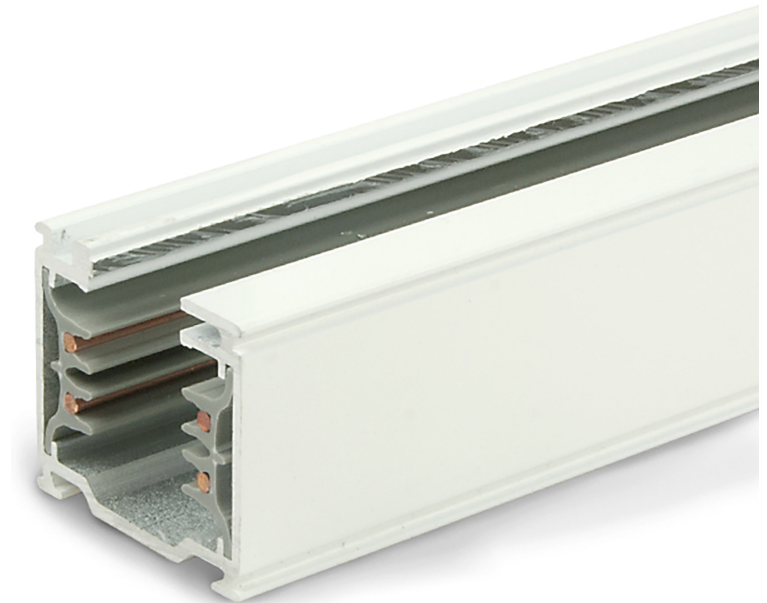

PRODUKT
DATENBLATT

ISOLED®

DE www.isoled.de
+49 228 30 43 89 85

AT www.isoled.at
+43 5372 219 999

CH www.isoled.ch
+41 44 787 04 75

3-PHASEN CLASSIC STROMSCHIENE, 2M, WEIß

Artikelnummer: 107511
EAN: 9009377021060

Produktspezifikation:

Material: Aluminium/weiss
Länge in mm: 2000
Breite in mm: 36
Höhe in mm: 33
Schutzart: IP20

ISOLED

Für spezifische Prüfberichte, CE-Konformitätserklärungen und weitere Produktinformationen wenden Sie sich bitte an Ihren Ansprechpartner im Vertriebsinnen-/außendienst.

Erweiterte Produktspezifikationen:

PRODUKT
DATENBLATT

ISOLED®

DE www.isoled.de
+49 228 30 43 89 85

AT www.isoled.at
+43 5372 219 999

CH www.isoled.ch
+41 44 787 04 75

3-PHASEN CLASSIC STROMSCHIENE, 2M, WEIß