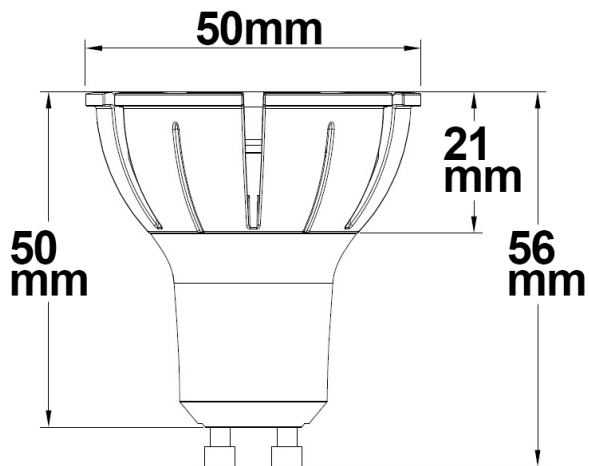

PRODUKT
DATENBLATT

ISOLED®

DE www.isoled.de
+49 228 30 43 89 85

AT www.isoled.at
+43 5372 219 999

CH www.isoled.ch
+41 44 787 04 75

GU10 LED STRAHLER 8W COB, 10°, 4000K, DIMMBAR

ISOLED