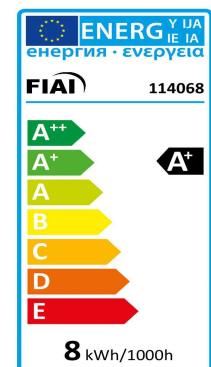

Erweiterte Produktspezifikationen: