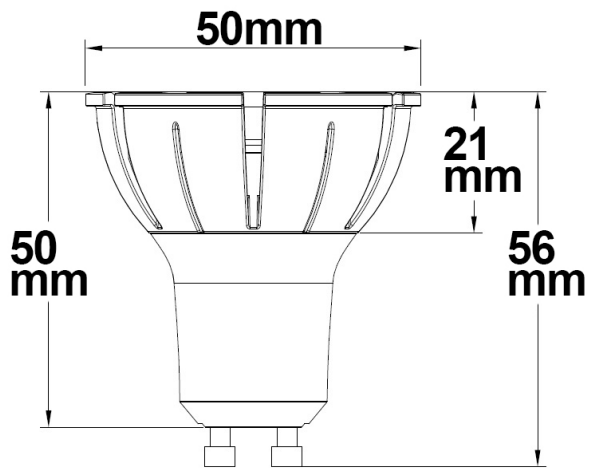

PRODUKT
DATENBLATT

ISOLED®

DE www.isoled.de
+49 228 30 43 89 85

AT www.isoled.at
+43 5372 219 999

CH www.isoled.ch
+41 44 787 04 75

GU10 LED STRAHLER 8W COB, 10°, 3000K, DIMMBAR

ISOLED