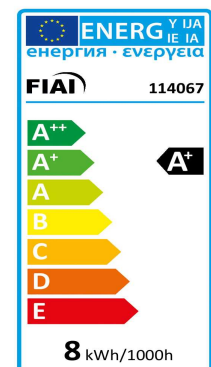

Erweiterte Produktspezifikationen: