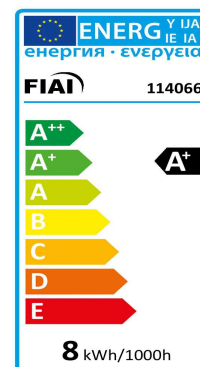

Erweiterte Produktspezifikationen: