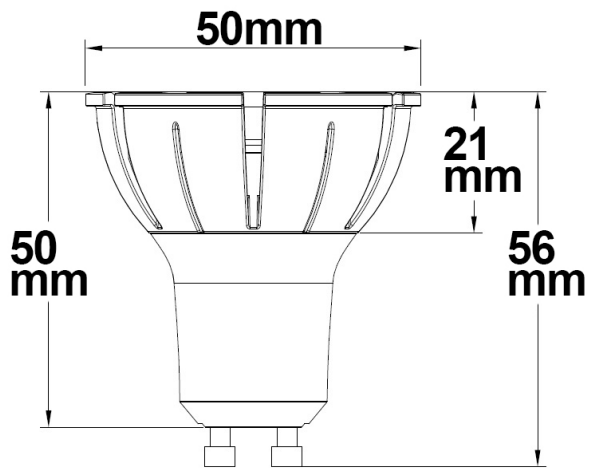

PRODUKT
DATENBLATT

ISOLED®

DE www.isoled.de
+49 228 30 43 89 85

AT www.isoled.at
+43 5372 219 999

CH www.isoled.ch
+41 44 787 04 75

GU10 LED STRAHLER 8W COB, 10°, 2700K, DIMMBAR

ISOLED