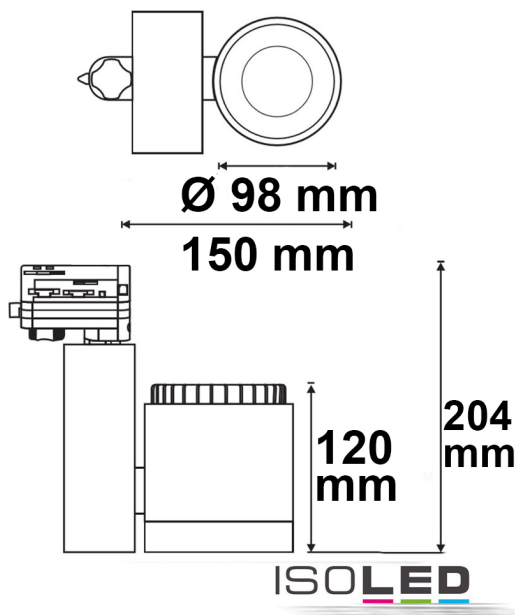

Artikelnummer: 114131
EAN: 9009377072581

Produktspezifikation:

Material: Aluguss

Durchmesser in mm: 98

Länge in mm: 204

Breite in mm: 150

Nennspannung/Strom: 220-240V AC

Bemessungsleistung in Watt: 35

Betriebsstunden lt. Hersteller: 40000

Schutzart: IP20

Dimmbar: Nein

Besonderheiten:
inkl. 3-Phasen EURO Adapter, passiv gekühlt, inkl. variabler Einstellung des Abstrahlwinkels von 30° bis 50°, Maße Leuchtenkopf: 106x135mm,

PRODUKT
DATENBLATT

ISOLED®

DE www.isoled.de
+49 228 30 43 89 85

AT www.isoled.at
+43 5372 219 999

CH www.isoled.ch
+41 44 787 04 75

3-PH SCHIENEN-STRAHLER FOKUSSIERBAR, 35W, 30°-50°, SCHWARZ MATT, 4000K, CRI92