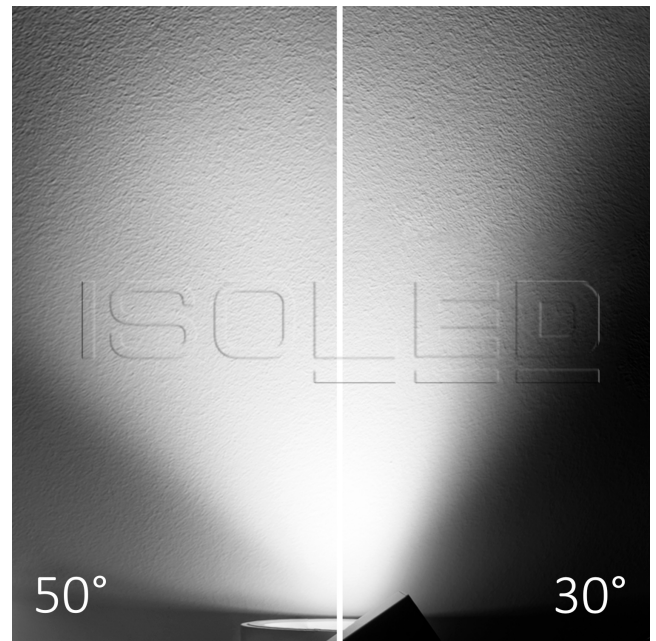

Betriebsstunden lt. Hersteller: 40000

Schutzart: IP20

Dimmbar: Nein

Besonderheiten:
inkl. 3-Phasen EURO Adapter, passiv gekühlt, inkl. variabler Einstellung des Abstrahlwinkels von 30° bis 50°, Maße Leuchtenkopf: 106x135mm,

PRODUKT
DATENBLATT

ISOLED®

DE www.isoled.de
+49 228 30 43 89 85

AT www.isoled.at
+43 5372 219 999

CH www.isoled.ch
+41 44 787 04 75

3-PH SCHIENEN-STRAHLER FOKUSSIERBAR, 35W, 30°-50°, SCHWARZ MATT, 4000K, CRI92