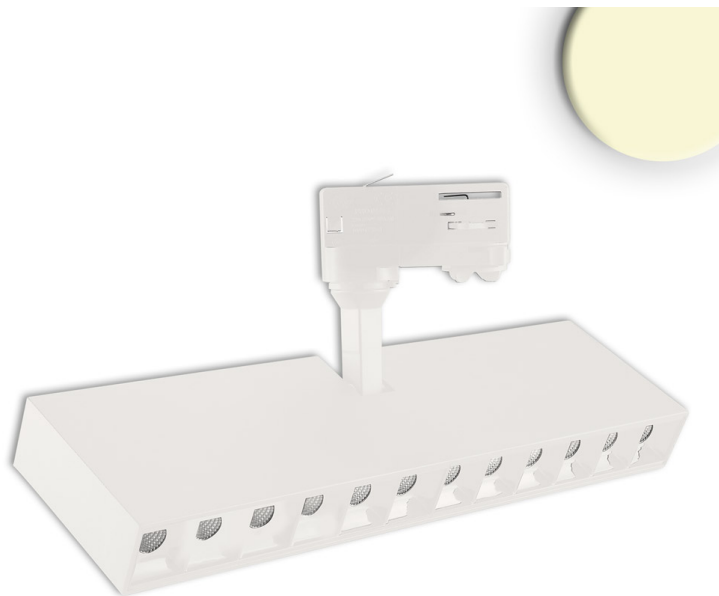

## 3-PH RASTER-SCHIENEN-STRAHLER, 35W, 45°, WEIß MATT, WARMWEIß

Artikelnummer: 114092  
EAN: 9009377071140

### Produktspezifikation:

**Material:** Aluguss  
**Länge in mm:** 321  
**Breite in mm:** 89  
**Höhe in mm:** 34  
**Nennspannung/Strom:** 220-240V AC  
**Bemessungsleistung in Watt:** 35  
**Wirkleistung in Watt:** 33,2  
**Scheinleistung in VA:** 34,5  
**Farbtemperatur:** 3000K  
**Winkel:** 45°  
**Lumen:** 2550  
**Candela:** 5332  
**CRI:** 90  
**Umgebungstemperatur:** -20° - 40°  
**Betriebsstunden lt. Hersteller:** 40000  
**Schutzart:** IP20  
**Dimmbar:** Nein  
**Besonderheiten:**  
inkl. 3-Phasen EURO Adapter