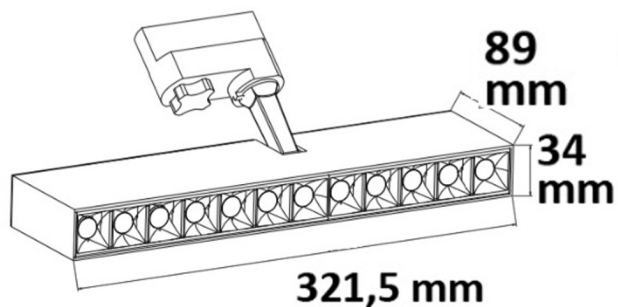

PRODUKT
DATENBLATT

ISOLED®

DE www.isoled.de
+49 228 30 43 89 85

AT www.isoled.at
+43 5372 219 999

CH www.isoled.ch
+41 44 787 04 75

3-PH RASTER-SCHIENEN-STRAHLER, 35W, 45°, WEIß MATT, WARMWEIß

ISOLED