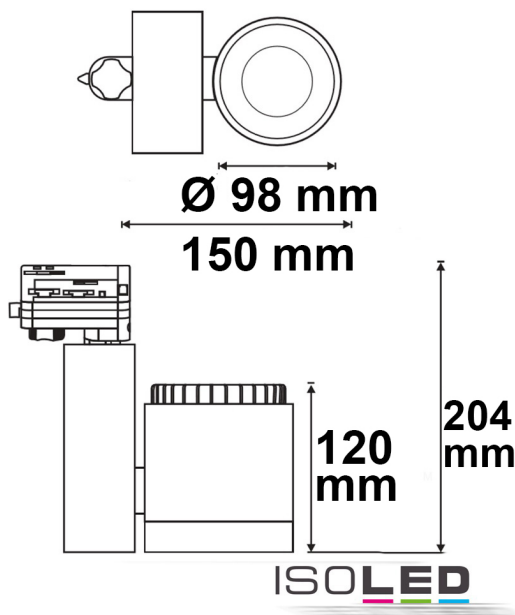

Artikelnummer: 113969
EAN: 9009377067433

Produktspezifikation:

Material: Aluguss
Durchmesser in mm: 98
Länge in mm: 204
Breite in mm: 150
Nennspannung/Strom: 220-240V AC
Bemessungsleistung in Watt: 30
Wirkleistung in Watt: 27,3
Scheinleistung in VA: 29
Farbtemperatur: 4000K
Winkel: 30-50°
Lumen: 3000 (111 lm/W)
Candela: 14013
CRI: 92
Umgebungstemperatur: -20° - 40°
Betriebsstunden lt. Hersteller: 40000
Schutzart: IP20
Dimmbar: Ja

Besonderheiten:
inkl. 3-Phasen EURO Adapter, passiv gekühlt, inkl. variabler Einstellung des Abstrahlwinkels von 30° bis 50°, Maße Leuchtenkopf: 106x135mm,

Dimmspezifikation:

Dimmrange: 20-100% der Lichtleistung mit TRIAC Dimmer | Empfehlung: Phasenabschnitt-Dimmaktor verwenden | Flickeranteil abhängig vom eingesetzten Dimm-Aktor und der Dimm-Art | Flickerfree im ungedimmten Zustand

PRODUKT
DATENBLATT

ISOLED®

DE www.isoled.de
+49 228 30 43 89 85

AT www.isoled.at
+43 5372 219 999

CH www.isoled.ch
+41 44 787 04 75

3-PH SCHIENEN-STRAHLER FOKUSSIERBAR, 30W, 30°-50°, SCHWARZ MATT, NEUTRALWEIß, DIMMBAR