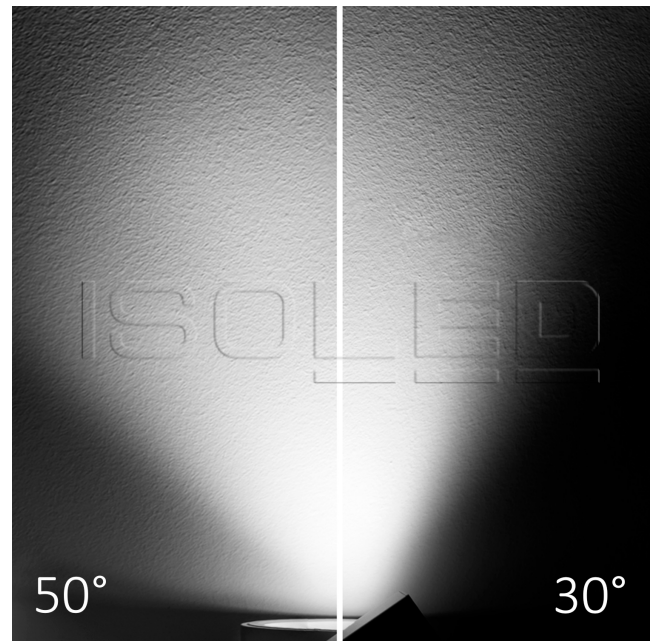

Artikelnummer: 113969
EAN: 9009377067433

Produktspezifikation:

Material: Aluguss
Durchmesser in mm: 98
Länge in mm: 204
Breite in mm: 150
Nennspannung/Strom: 220-240V AC
Bemessungsleistung in Watt: 30
Wirkleistung in Watt: 27,3
Scheinleistung in VA: 29
Farbtemperatur: 4000K
Winkel: 30-50°
Lumen: 3000 (111 lm/W)
Candela: 14013
CRI: 92
Umgebungstemperatur: -20° - 40°
Betriebsstunden lt. Hersteller: 40000
Schutzart: IP20
Dimmbar: Ja

Besonderheiten:
inkl. 3-Phasen EURO Adapter, passiv gekühlt, inkl. variabler Einstellung des Abstrahlwinkels von 30° bis 50°, Maße Leuchtenkopf: 106x135mm,

Dimmspezifikation:

Dimmrange: 20-100% der Lichtleistung mit TRIAC Dimmer | Empfehlung: Phasenabschnitt-Dimmaktor verwenden | Flickeranteil abhängig vom eingesetzten Dimm-Aktor und der Dimm-Art | Flickerfree im ungedimmten Zustand

PRODUKT
DATENBLATT

ISOLED®

DE www.isoled.de
+49 228 30 43 89 85

AT www.isoled.at
+43 5372 219 999

CH www.isoled.ch
+41 44 787 04 75

3-PH SCHIENEN-STRAHLER FOKUSSIERBAR, 30W, 30°-50°, SCHWARZ MATT, NEUTRALWEIß, DIMMBAR