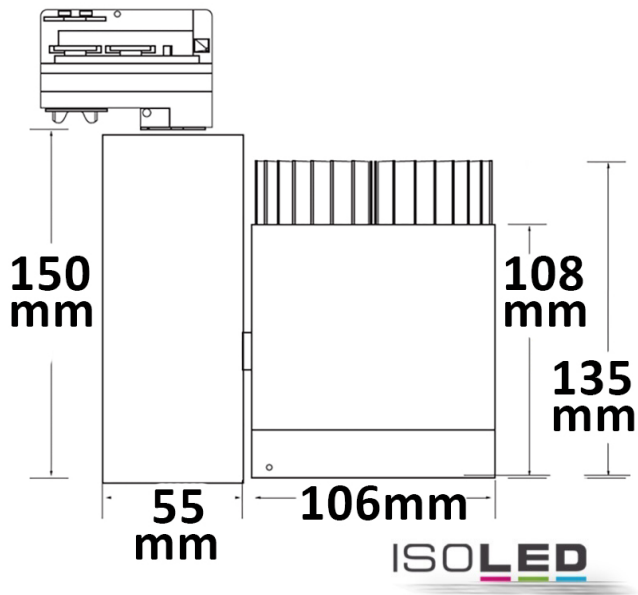

Produktspezifikation:

Material: Aluguss
Durchmesser in mm: 106
Länge in mm: 150
Nennspannung/Strom: 220-240V AC
Bemessungsleistung in Watt: 35
Wirkleistung in Watt: 40,5
Scheinleistung in VA: 41
Farbtemperatur: 3100K
Winkel: 30-50°
Lumen: 2953
Candela: 13793
CRI: 92
Umgebungstemperatur: -20° - 40°
Betriebsstunden lt. Hersteller: 40000
Schutzart: IP20
Dimmbar: Nein

Besonderheiten:

spezielle Farbtemperatur für Obst und Gemüse mit dominanter Wellenlänge von 582nm CIE x=0,4346 y=0,4034, inkl. 3-Phasen EURO Adapter weiss, passiv gekühlt, inkl. variabler Einstellung des Abstrahlwinkels von 35° bis 50°, Maße Leuchtenkopf: 106x135mm,

PRODUKT
DATENBLATT

ISOLED®

DE www.isoled.de
+49 228 30 43 89 85

AT www.isoled.at
+43 5372 219 999

CH www.isoled.ch
+41 44 787 04 75

3-PH SCHIENEN-STRAHLER FRUIT LIGHT, 40W, 30°-50°, WEIß MATT

Erweiterte Produktspezifikationen: